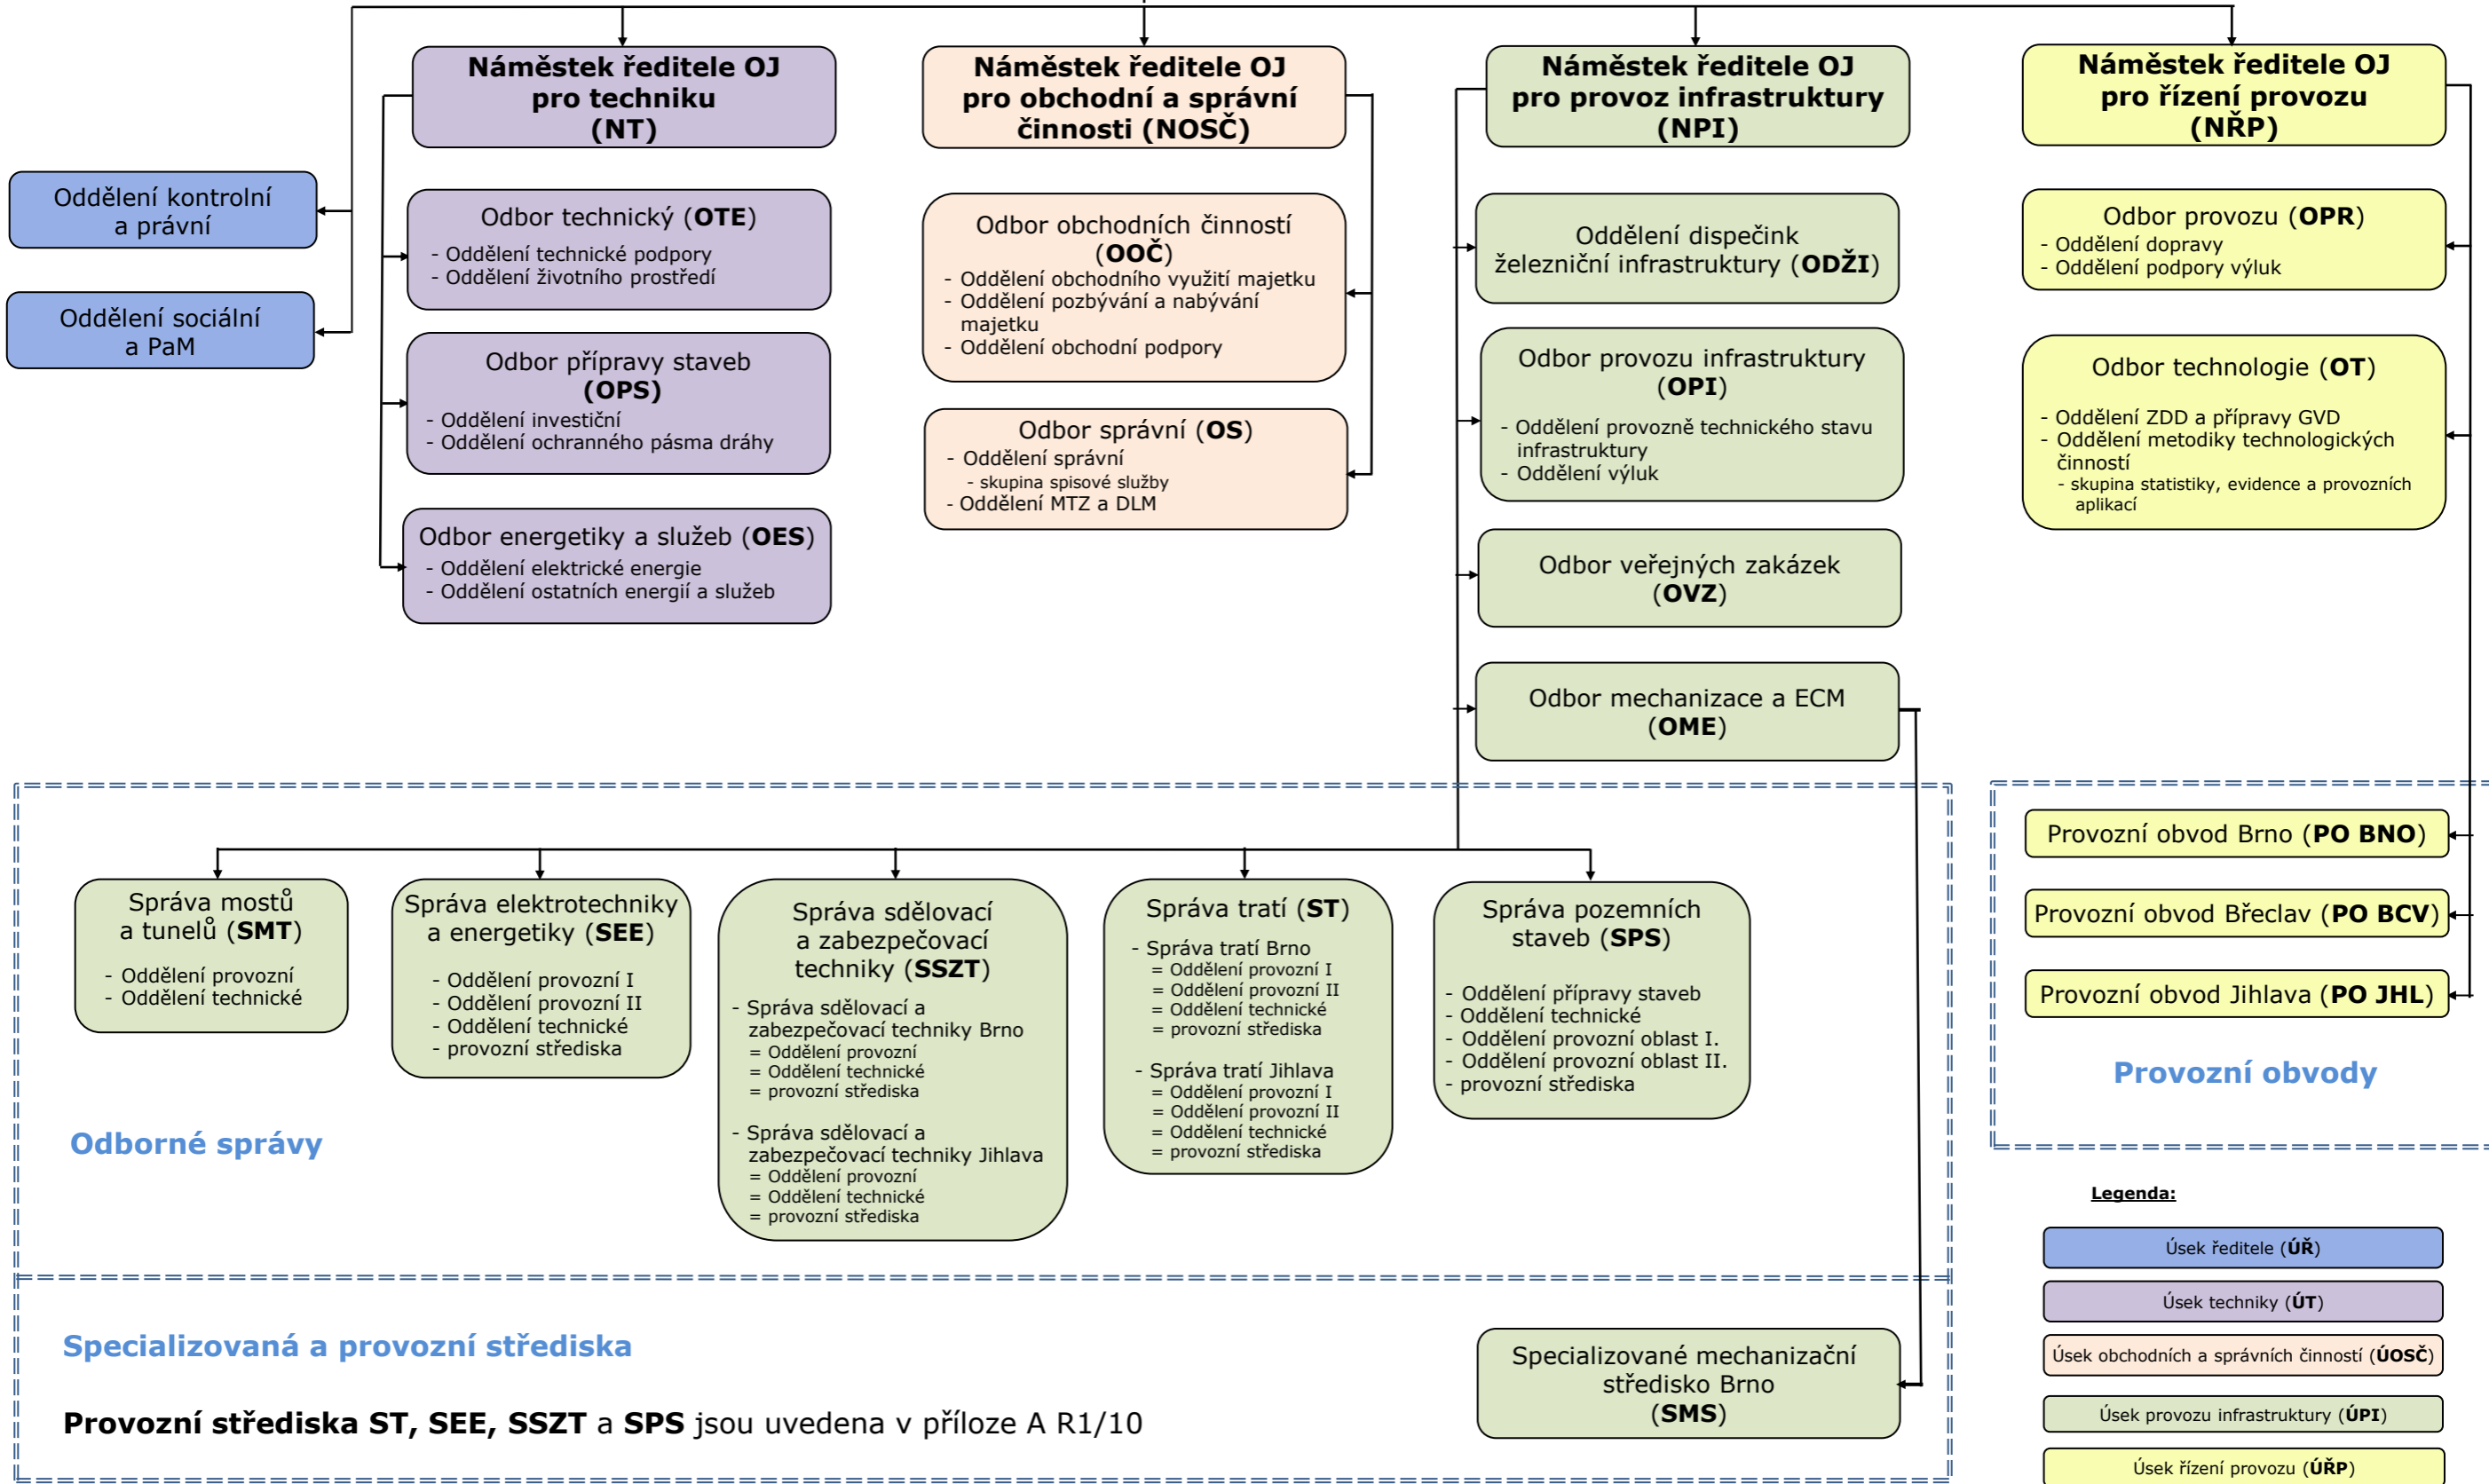

**ŘEDITEL OJ
(Ř)**

Odborné správy

Specializovaná a provozní střediska

Provozní střediska ST, SEE, SSZT a SPS jsou uvedena v příloze A R1/10

Legenda:

- Úsek ředitele (ÚŘ)
- Úsek techniky (ÚT)
- Úsek obchodních a správních činností (Úosč)
- Úsek provozu infrastruktury (ÚPI)
- Úsek řízení provozu (ÚŘP)