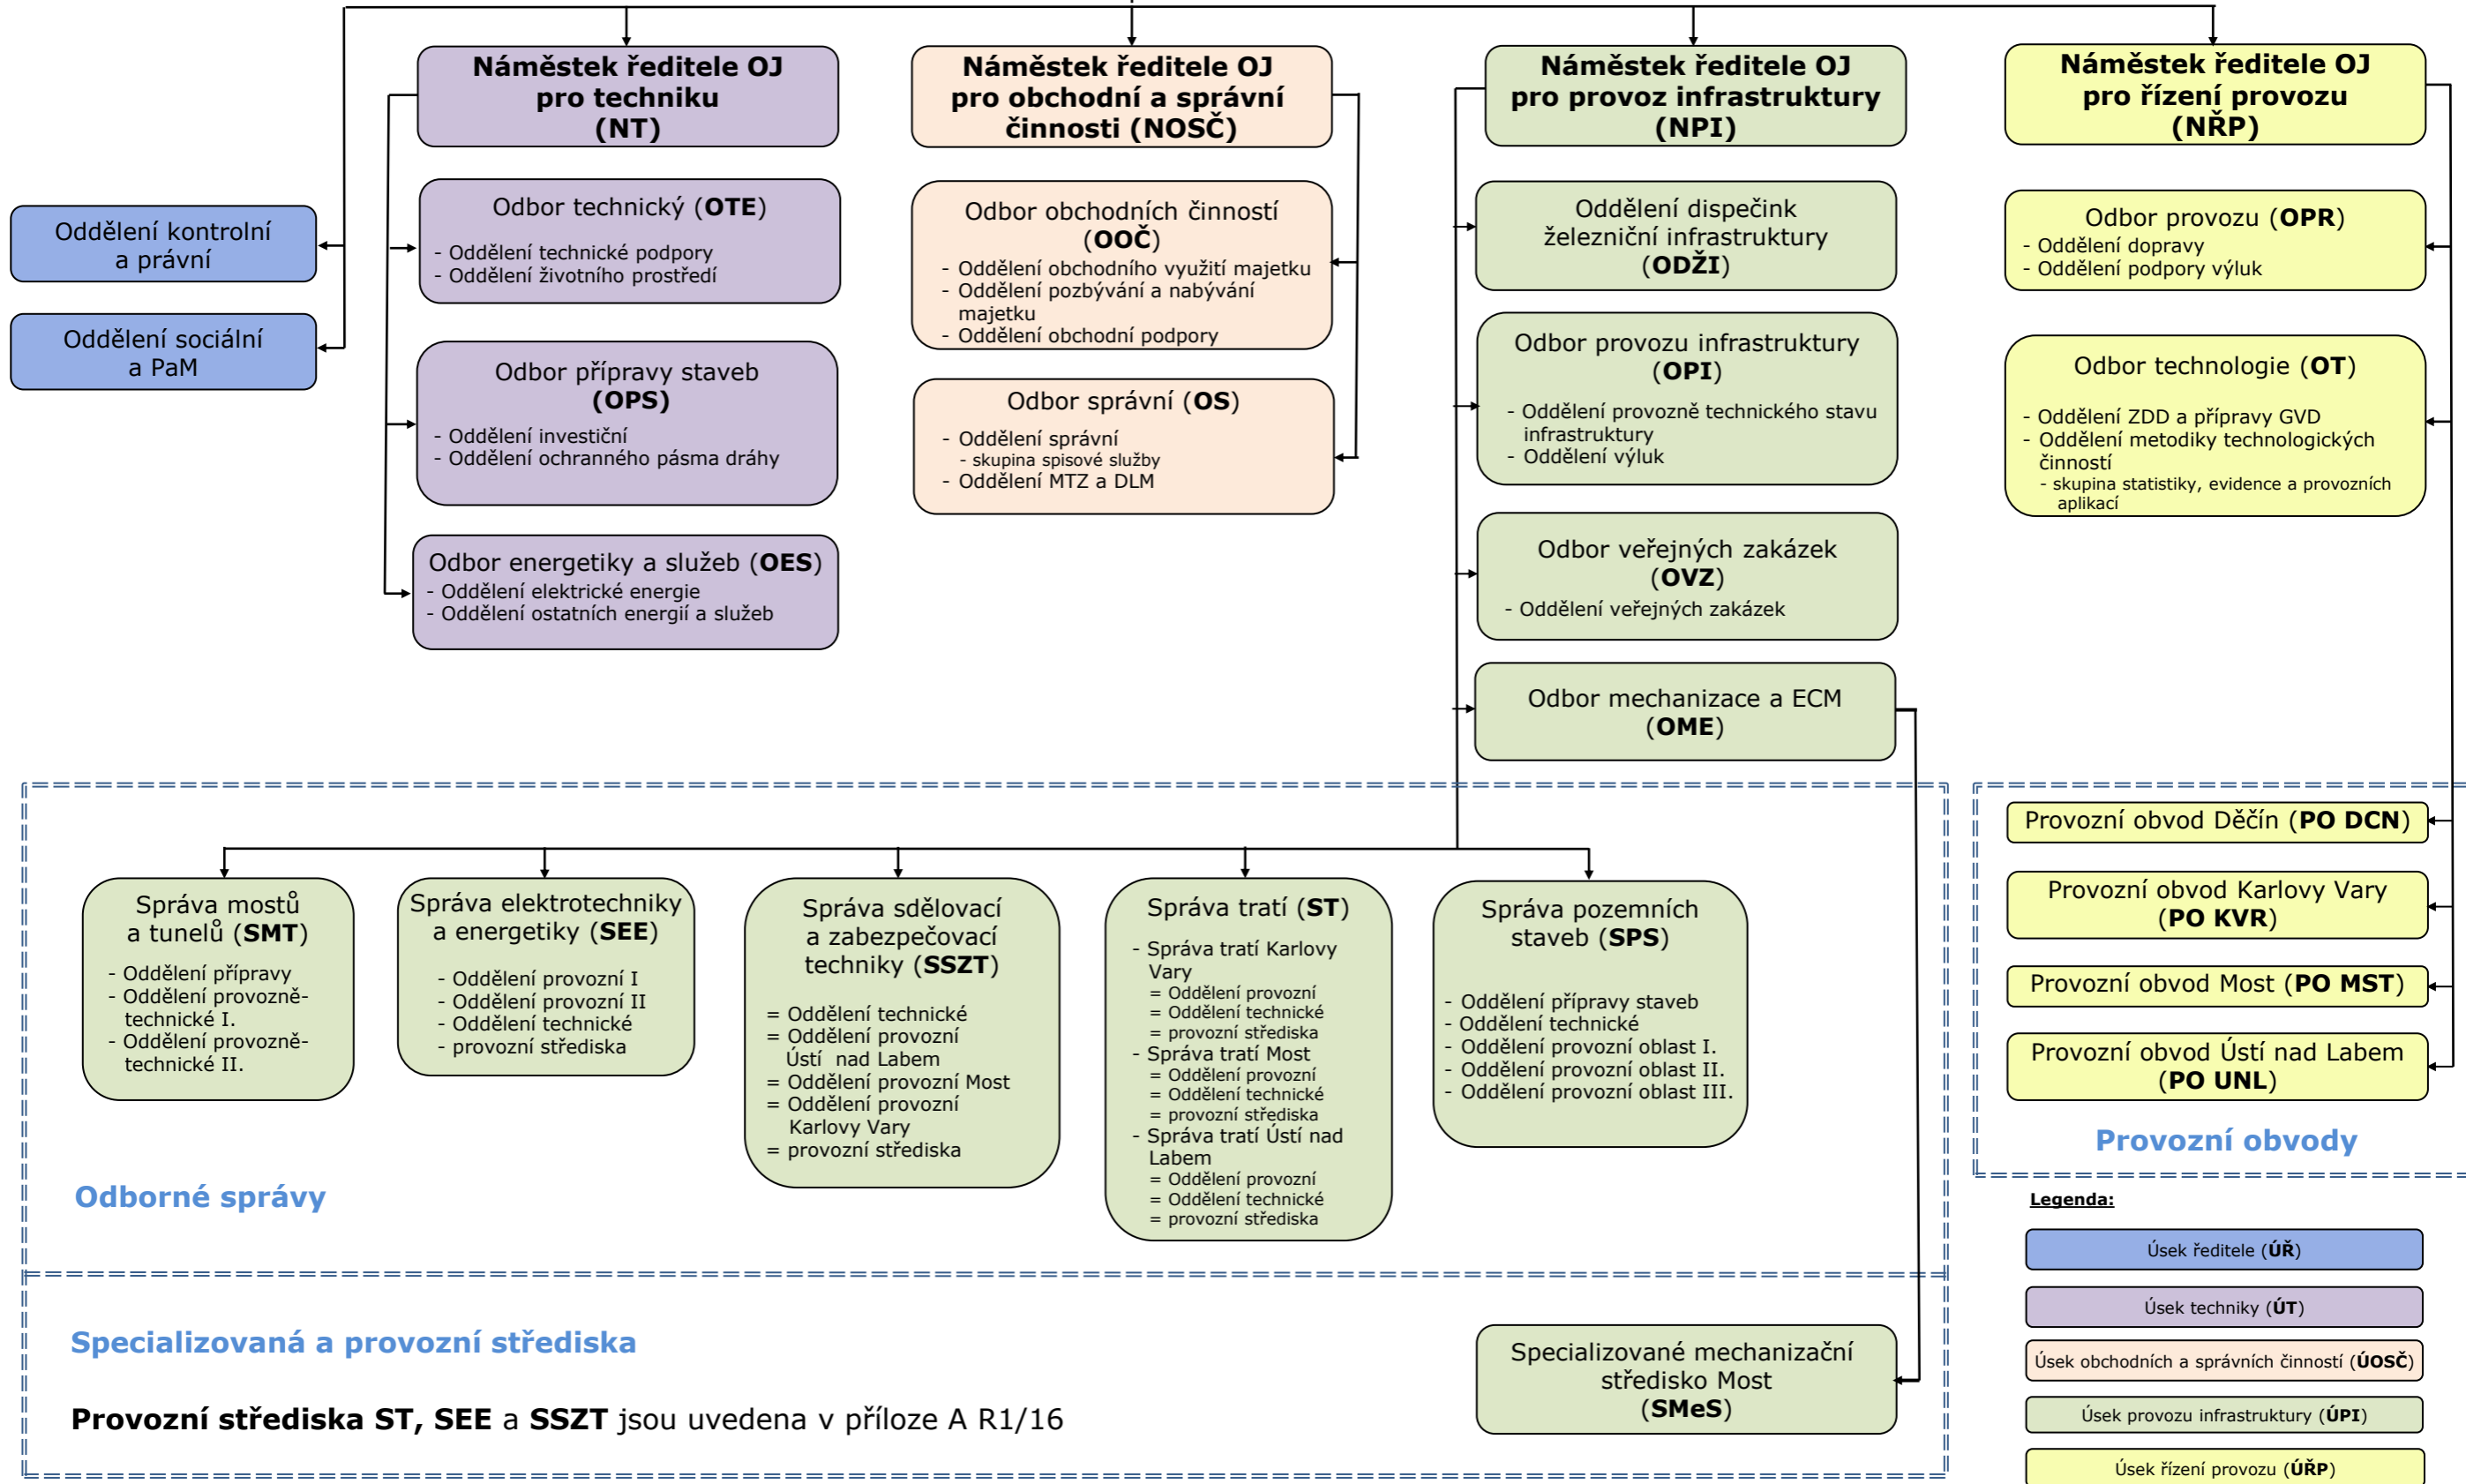

**ŘEDITEL OJ  
(Ř)**

**Odborné správy**

**Specializovaná a provozní střediska**

Provozní střediska ST, SEE a SSZT jsou uvedena v příloze A R1/16

**Provozní obvody**

**Legenda:**

- Úsek ředitele (ÚŘ)
- Úsek techniky (ÚT)
- Úsek obchodních a správních činností (ÚOŠČ)
- Úsek provozu infrastruktury (ÚPI)
- Úsek řízení provozu (ÚŘP)