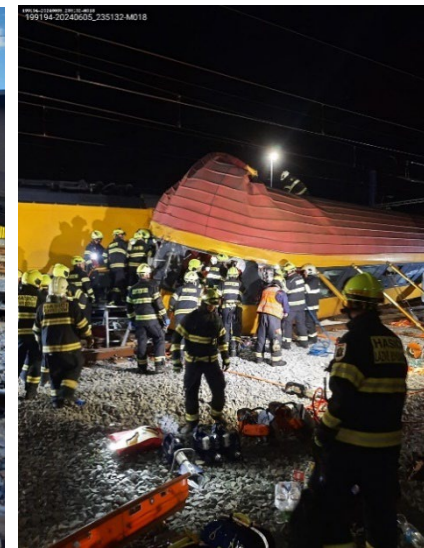

Dopravní nehoda – 05.06.2024, 22:53:10

Pardubice, trať 010

Zasahující JPO: Nymburk, Česká Třebová, Praha

Střet vlaku RJ1021 (RegioJet) s vlakem Nex41340 (ČD Cargo)