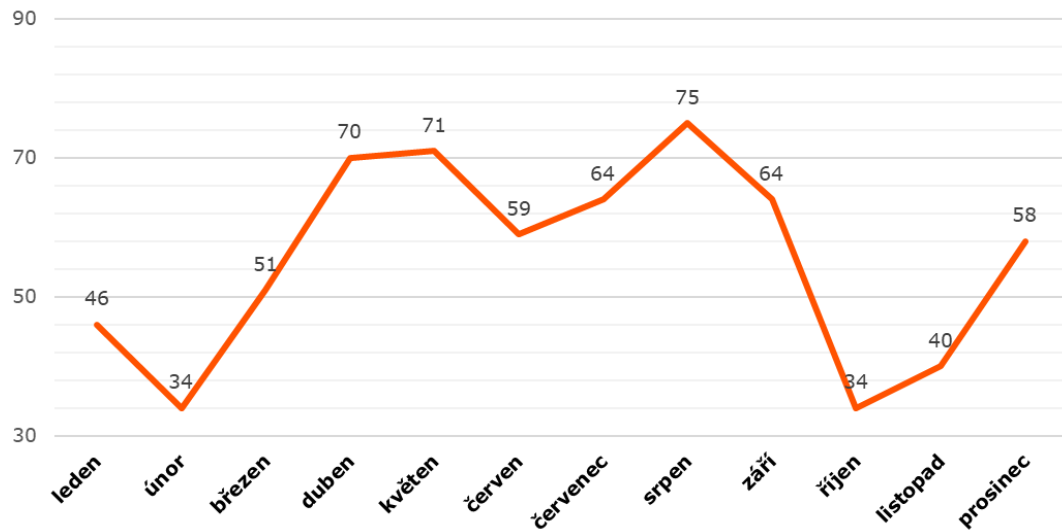

Požáry podle majitele	
Ostatní	337
Správa železnic, s.o.	215
ČD, a.s.	90
ČD CARGO, a.s.	12
Jiný dopravce	12

■ Požáry na železnici ■ Požáry mimo železnici

Požáry

Rok 2024

Počet požárů SŽ v jednotlivých měsících