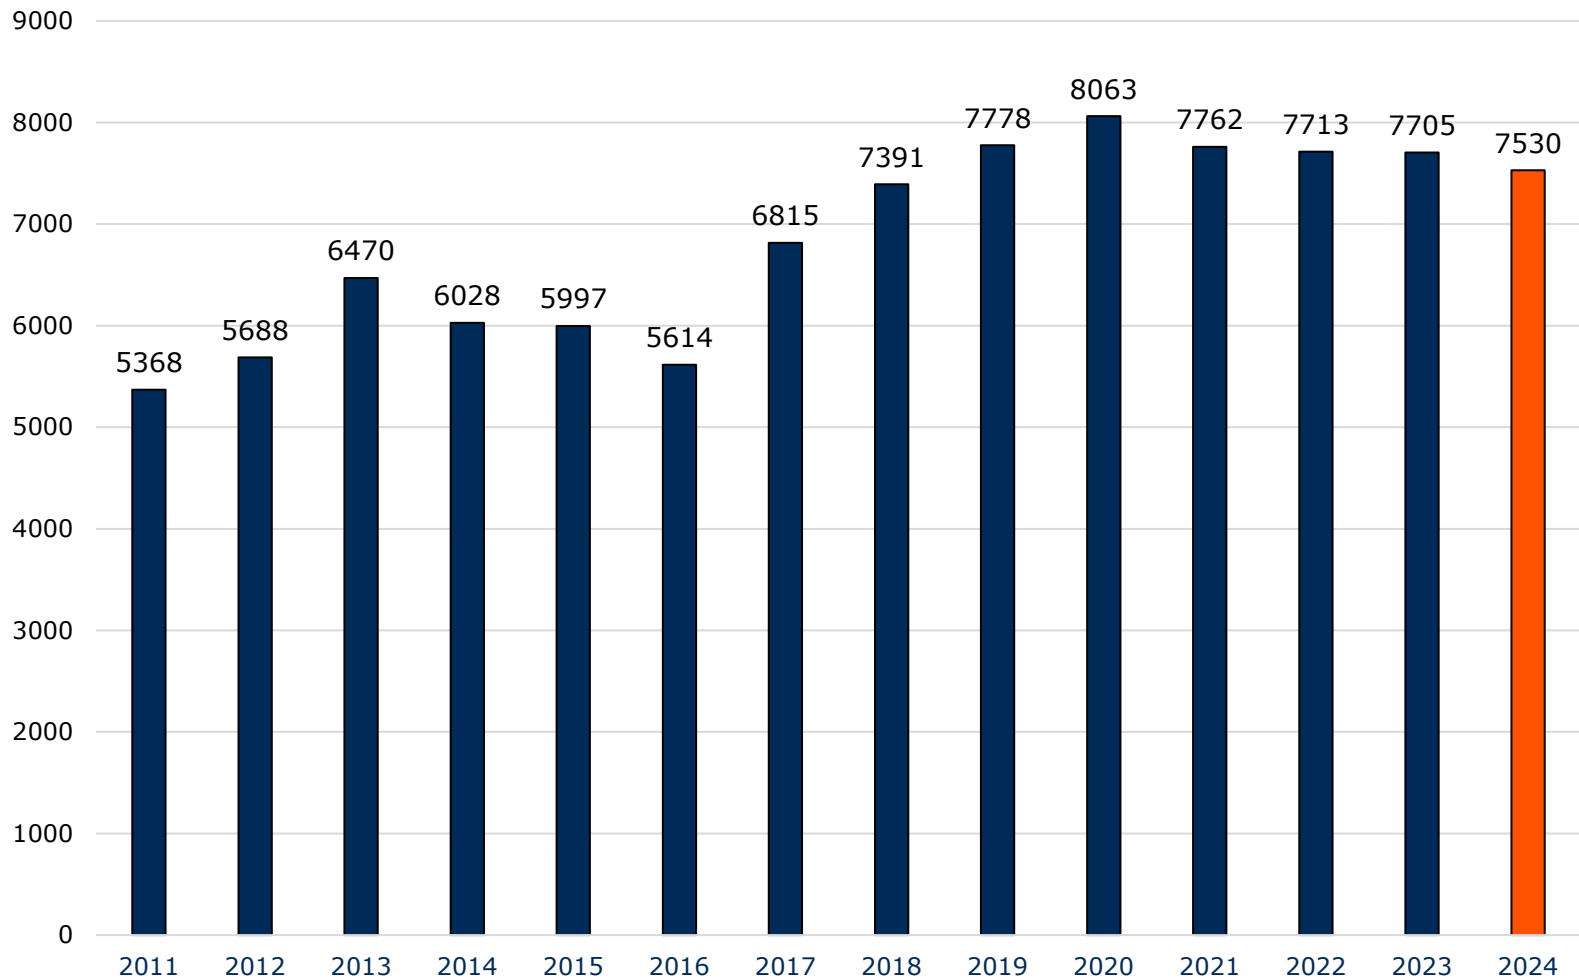

Výjezdy HZS Správy železnic

V letech 2011–2024

Výjezdy HZS Správy železnic

Rok 2024 – výjezdy jednotek požární ochrany

Výjezdy v souvislosti s odstraňováním stromů	Počet
HZSp Správy železnic Brno	108
HZSp Správy železnic Č.Budějovice	169
HZSp Správy železnic Č.Třebová	99
HZSp Správy železnic Havl.Brod	163
HZSp Správy železnic Cheb	156
HZSp Správy železnic Chomutov	47
HZSp Správy železnic Kralupy n/Vlt.	51
HZSp Správy železnic Liberec	164
HZSp Správy železnic Nymburk	100
HZSp Správy železnic Ostrava	147
HZSp Správy železnic Plzeň	70
HZSp Správy železnic Praha	100
HZSp Správy železnic Přerov	93
HZSp Správy železnic Ústí n/L.	115
Celkový součet	1582

Výjezdy v souvislosti s nasazením dronu	Počet
HZSp Správy železnic Brno	15
HZSp Správy železnic Č.Budějovice	15
HZSp Správy železnic Č.Třebová	8
HZSp Správy železnic Havl.Brod	18
HZSp Správy železnic Cheb	11
HZSp Správy železnic Chomutov	27
HZSp Správy železnic Kralupy n/Vlt.	8
HZSp Správy železnic Liberec	26
HZSp Správy železnic Nymburk	18
HZSp Správy železnic Ostrava	39
HZSp Správy železnic Plzeň	16
HZSp Správy železnic Praha	18
HZSp Správy železnic Přerov	35
HZSp Správy železnic Ústí n/L.	13
Celkový součet	267

Výjezdy v souvislosti se zvířeti	Počet
HZSp Správy železnic Brno	38
HZSp Správy železnic Č.Budějovice	23
HZSp Správy železnic Č.Třebová	19
HZSp Správy železnic Havl.Brod	13
HZSp Správy železnic Cheb	36
HZSp Správy železnic Chomutov	32
HZSp Správy železnic Kralupy n/Vlt.	32
HZSp Správy železnic Liberec	207
HZSp Správy železnic Nymburk	46
HZSp Správy železnic Ostrava	60
HZSp Správy železnic Plzeň	24
HZSp Správy železnic Praha	56
HZSp Správy železnic Přerov	56
HZSp Správy železnic Ústí n/L.	134
Celkový součet	776