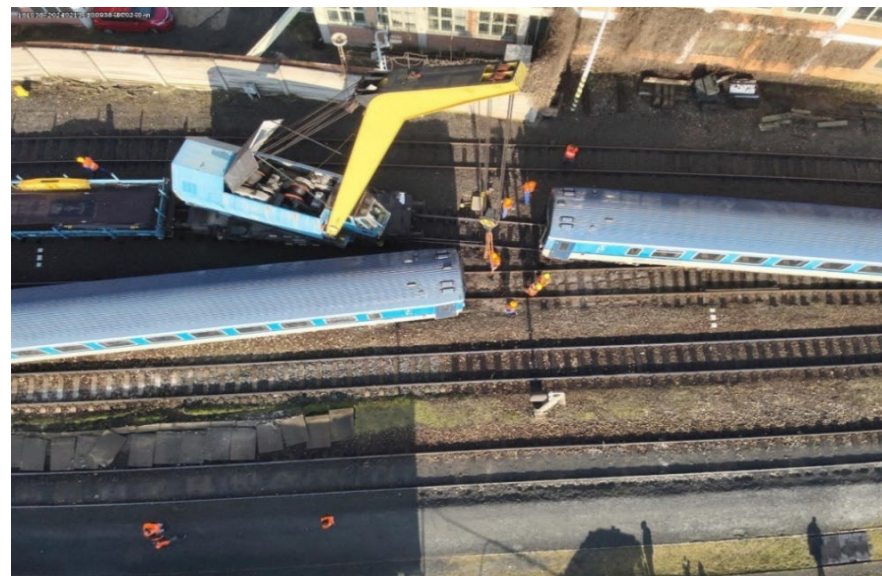

Dopravní nehoda – 12.02.2024, 23:11:18

Zlín střed, trať 331, výhybka č. 4

Zasahující JPO: Přerov

Vykolejení dvou osobních vozů ČD na výhybce

181038-20240213_075638-M029