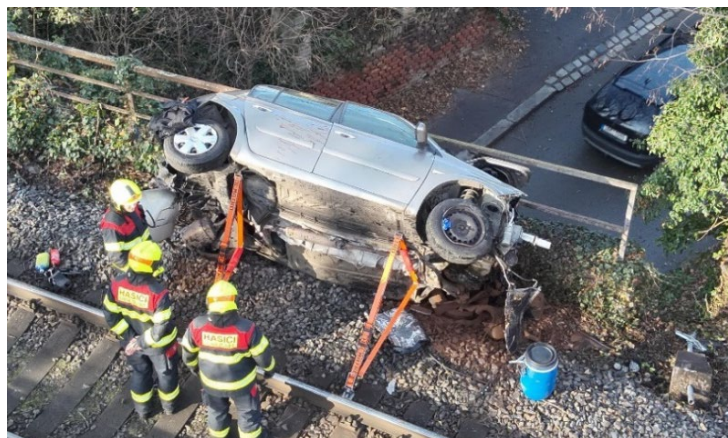

Dopravní nehody na přejezdu P11, Praha-Liboc

Zasahující JPO: Praha

Střet vlaku s automobilem

05.08.2024

18.12.2024

08.11.2024

27.12.2024

Děkujeme za pozornost.