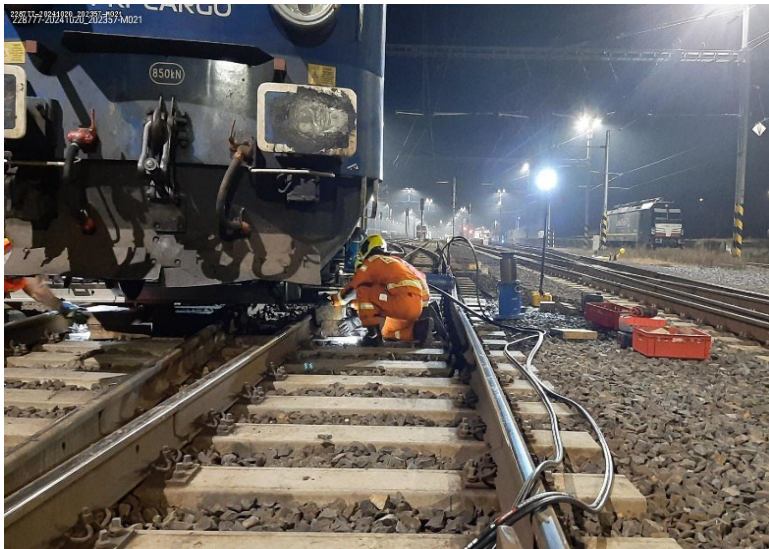

Dopravní nehoda – 20.10.2024, 16:14:50

Stanice Petrovice u Karviné

Zasahující JPO: Ostrava

Vykolejení lokomotivy ČD Cargo