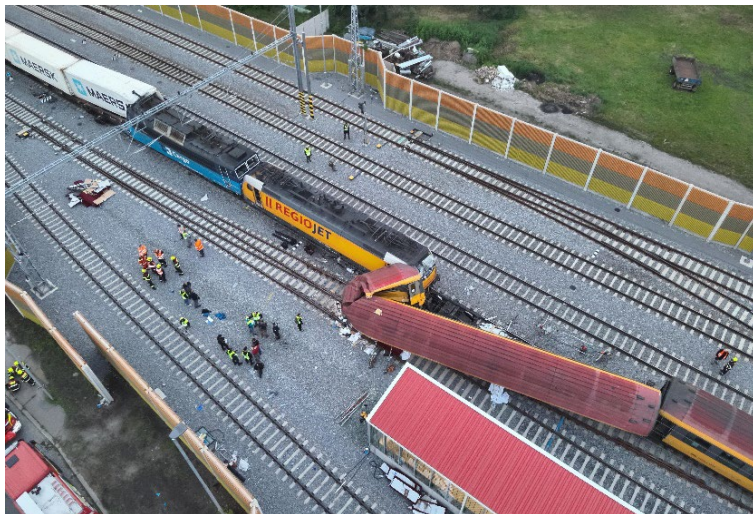

Dopravní nehoda – 05.06.2024, 22:53:10

Pardubice, trať 010

Zasahující JPO: Nymburk, Česká Třebová, Praha

Střet vlaku RJ1021 (RegioJet) s vlakem Nex41340 (ČD Cargo)