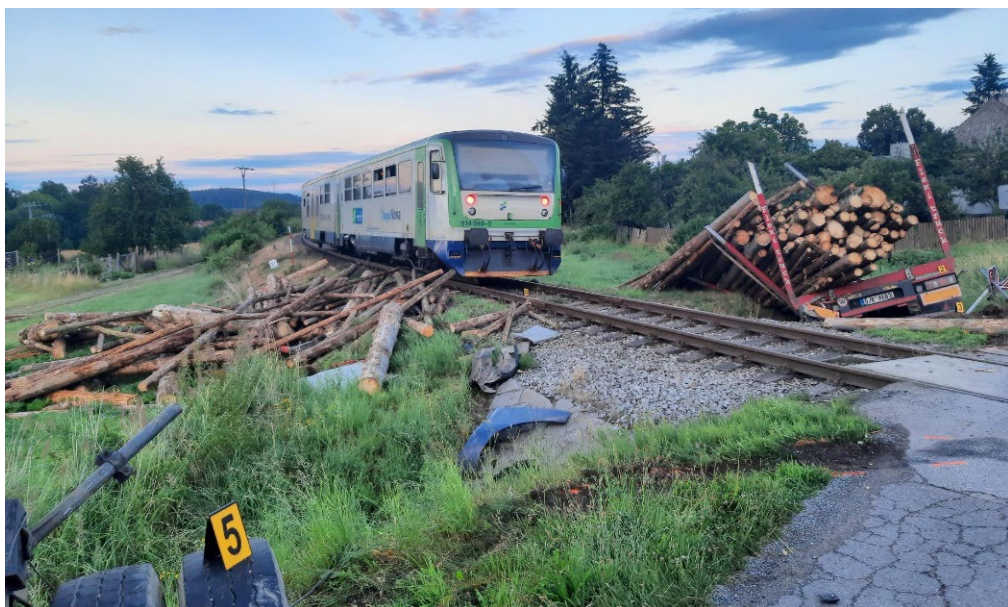

Dopravní nehoda – 03.07.2024, 19:45:32

Budišov u Třebíče, přejezd P3909

Zasahující JPO: Brno

Střet osobního vlaku s nákladním automobilem