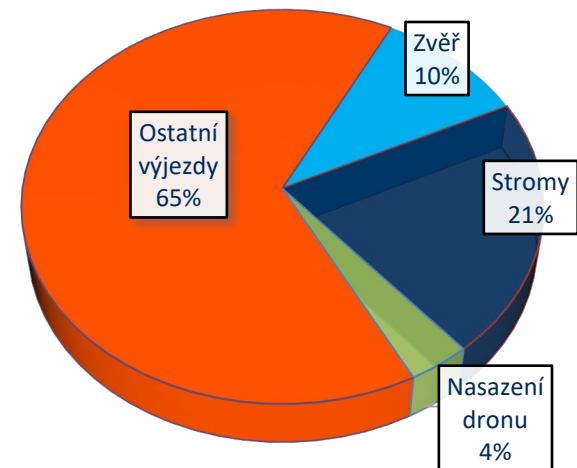

Výjezdy v souvislosti s nasazením dronu	Počet
HZSp Správy železnic Brno	15
HZSp Správy železnic Č.Budějovice	15
HZSp Správy železnic Č.Třebová	8
HZSp Správy železnic Havl.Brod	18
HZSp Správy železnic Cheb	11
HZSp Správy železnic Chomutov	27
HZSp Správy železnic Kralupy n/Vlt.	8
HZSp Správy železnic Liberec	26
HZSp Správy železnic Nymburk	18
HZSp Správy železnic Ostrava	39
HZSp Správy železnic Plzeň	16
HZSp Správy železnic Praha	18
HZSp Správy železnic Přerov	35
HZSp Správy železnic Ústí n/L.	13
Celkový součet	267

Výjezdy v souvislosti se zvířeti	Počet
HZSp Správy železnic Brno	38
HZSp Správy železnic Č.Budějovice	23
HZSp Správy železnic Č.Třebová	19
HZSp Správy železnic Havl.Brod	13
HZSp Správy železnic Cheb	36
HZSp Správy železnic Chomutov	32
HZSp Správy železnic Kralupy n/Vlt.	32
HZSp Správy železnic Liberec	207
HZSp Správy železnic Nymburk	46
HZSp Správy železnic Ostrava	60
HZSp Správy železnic Plzeň	24
HZSp Správy železnic Praha	56
HZSp Správy železnic Přerov	56
HZSp Správy železnic Ústí n/L.	134
Celkový součet	776