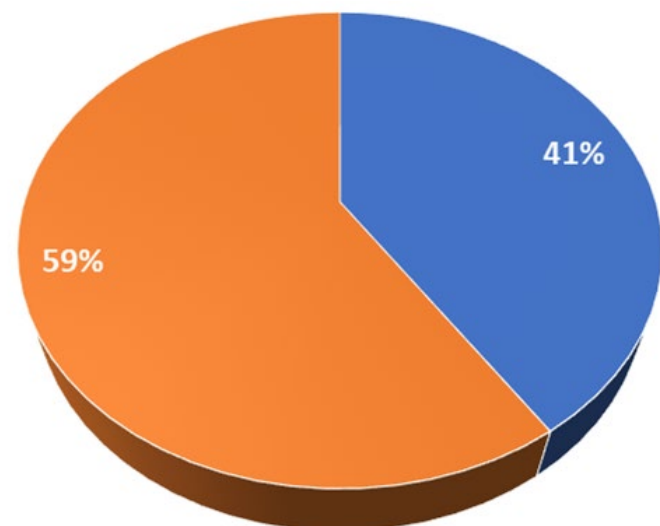

Požáry

Rok 2024

Požáry 2024	Počet
ODPAD, OSTATNÍ	160
POLNÍ POROST, TRÁVA	140
NÍZKÉ BUDOVY	138
OSTATNÍ	49
VÝŠKOVÉ BUDOVY	48
DRÁŽNÍHO VOZIDLA	26
KABELŮ	25
ŽELEZNIČNÍ PRAŽCE	21
DOPRAVNÍ PROSTŘEDKY	20
LESNÍ POROST	12
PRŮMYŠLOVÉ, ZEMĚDĚLSKÉ OBJEKTY, SKLADY	9
TRAFOSTANICE, ROZVODNY	7
ELEKTROINSTALACE	4
PODZEMNÍ PROSTORY, TUNELY	3
SHROMAŽDIŠTĚ OSOB	2
TLAKOVÉ LAHVE SVÁECÍ	1
UHLÍ, BRIKETY	1
Celkový součet	666

Požáry podle majitele	
Ostatní	337
Správa železnic, s.o.	215
ČD, a.s.	90
ČD CARGO, a.s.	12
Jiný dopravce	12

■ Požáry na železnici   ■ Požáry mimo železnici