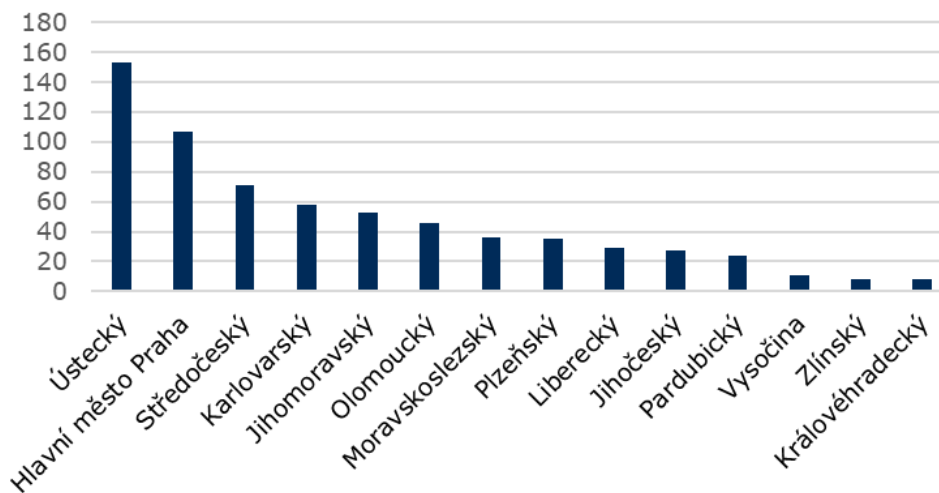

Požáry podle kraje

Taktická a prověřovací cvičení

Přehled 2024

Taktické cvičení	Počet
HZSp Správy železnic Brno	9
HZSp Správy železnic Č.Budějovice	3
HZSp Správy železnic Č.Třebová	4
HZSp Správy železnic Havl.Brod	4
HZSp Správy železnic Cheb	2
HZSp Správy železnic Chomutov	4
HZSp Správy železnic Kralupy n/Vlt.	5
HZSp Správy železnic Liberec	5
HZSp Správy železnic Nymburk	3
HZSp Správy železnic Ostrava	6
HZSp Správy železnic Plzeň	5
HZSp Správy železnic Praha	3
HZSp Správy železnic Přerov	4
HZSp Správy železnic Ústí n/L.	2
Celkový součet	59