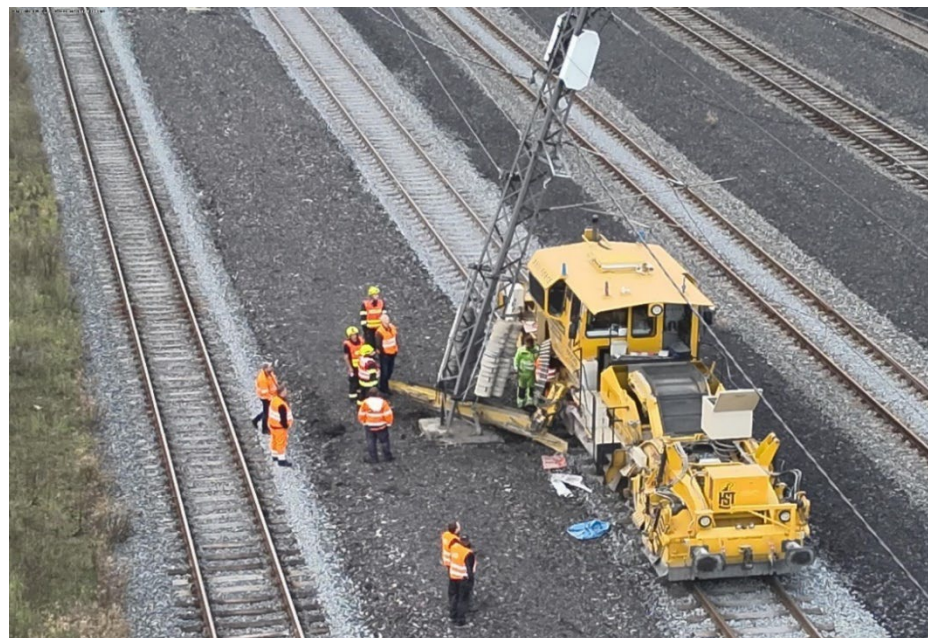

Dopravní nehoda – 18.09.2024, 07:44:06

Praha-Libeň

Zasahující JPO: Praha

Střet osobních vlaků Os9408 a Os7763

Dopravní nehoda – 11.10.2024, 15:24:16

Karviná-Louky, trať 320

Zasahující JPO: Ostrava

Najetí pracovního vlaku do sloupu trakčního vedení