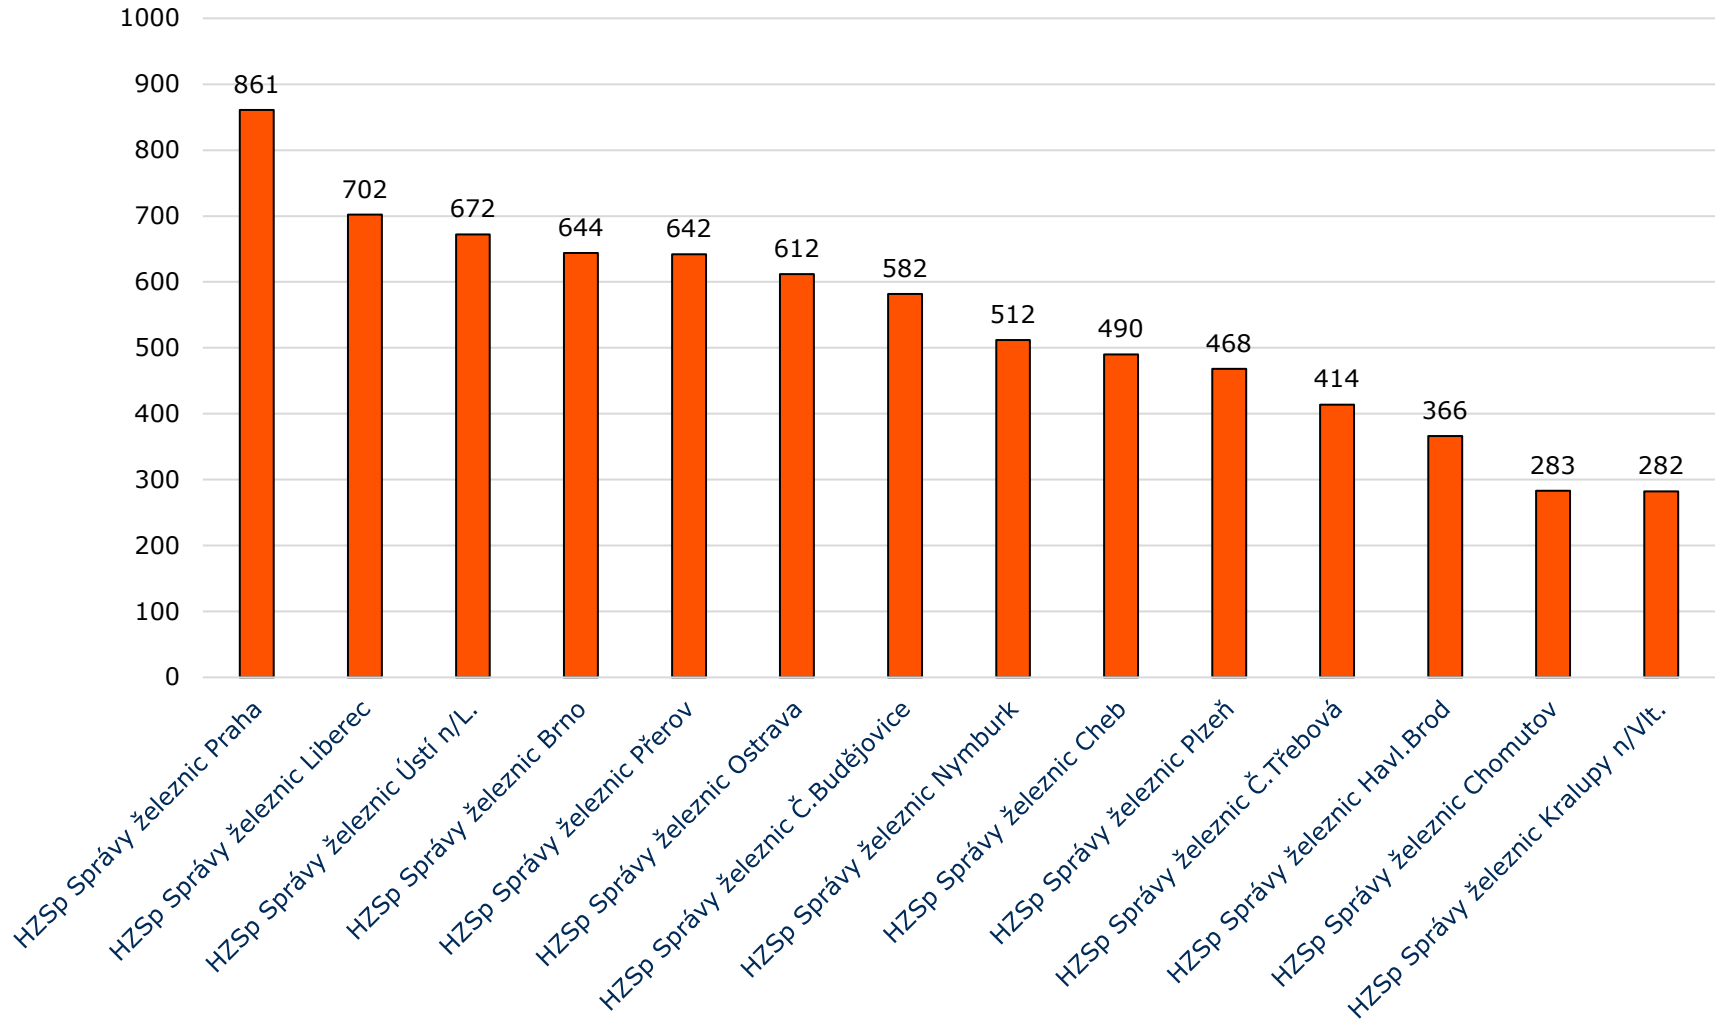

Výjezdy HZS Správy železnic

Rok 2024

JPO	Požár	Dopravní nehoda silniční	Dopravní nehoda železniční (vč. metra)	Únik plynu/aerosolu	Únik kapaliny (mimo ropných produktů)	Únik ropných produktů	Únik nebezp. chem. látky - ostatní	Technická pomoc	Technologická pomoc	Ostatní pomoc	Ostatní mimořádné události	Planý poplach	Celkový součet
HZSp Správy železnic Brno	53	12	109	1		4	1	360	16	70		18	644
HZSp Správy železnic Č.Budějovice	27	25	33	2		5		399	25	54		12	582
HZSp Správy železnic Č.Třebová	24	32	43	2	1	4		272	5	22		9	414
HZSp Správy železnic Havl.Brod	11	7	44			5	2	270	21	3		3	366
HZSp Správy železnic Cheb	57	55	22	3		1		310	12	19	2	9	490
HZSp Správy železnic Chomutov	51	7	20			1		152	18	18		16	283
HZSp Správy železnic Kralupy n/Vlt.	19	11	24	1		1		171	33	16		6	282
HZSp Správy železnic Liberec	30	43	39	4	1	3	2	541	1	22	1	15	702
HZSp Správy železnic Nymburk	40	14	76		1	2		306	47	24		2	512
HZSp Správy železnic Ostrava	36	13	52	2	1	3		460	9	28		8	612
HZSp Správy železnic Plzeň	39	19	26	1		3	1	232	26	63		58	468
HZSp Správy železnic Praha	127	14	131	2		6		410	49	97	1	24	861
HZSp Správy železnic Přerov	53	15	88		1	1		401	33	42		8	642
HZSp Správy železnic Ústí n/L.	99	12	38	1	1	1		469	27	3		21	672
Celkový součet	666	279	745	19	6	40	6	4753	322	481	4	209	7530

Výjezdy HZS Správy železnic

Rok 2024 – grafický přehled