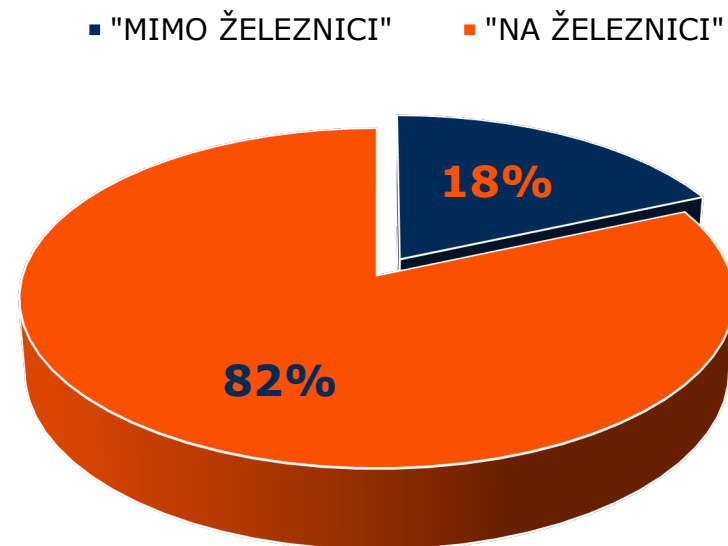

Počet událostí HZS Správy železnic

Rok 2024

Události "NA ŽELEZNICI"	Počet
Dopravní nehoda silniční	120
Dopravní nehoda železniční (vč. metra)	606
Ostatní mimořádné události (epidemie, nákazy, a jiné)	4
Ostatní pomoc	387
Planý poplach	108
Požár	271
Technická pomoc	4034
Technologická pomoc	314
Únik kapaliny (mimo ropných produktů)	4
Únik nebezpečné chem. látky - ostatní	5
Únik plynu/aerosolu	11
Únik ropných produktů	30
Celkový součet	5894

Události "MIMO ŽELEZNICI"	Počet
Dopravní nehoda silniční	158
Dopravní nehoda železniční (vč. metra)	0
Ostatní mimořádné události (epidemie, nákazy, a jiné)	0
Ostatní pomoc	89
Planý poplach	101
Požár	395
Technická pomoc	559
Technologická pomoc	7
Únik kapaliny (mimo ropných produktů)	2
Únik nebezpečné chem. látky - ostatní	0
Únik plynu/aerosolu	8
Únik ropných produktů	10
Celkový součet	1329