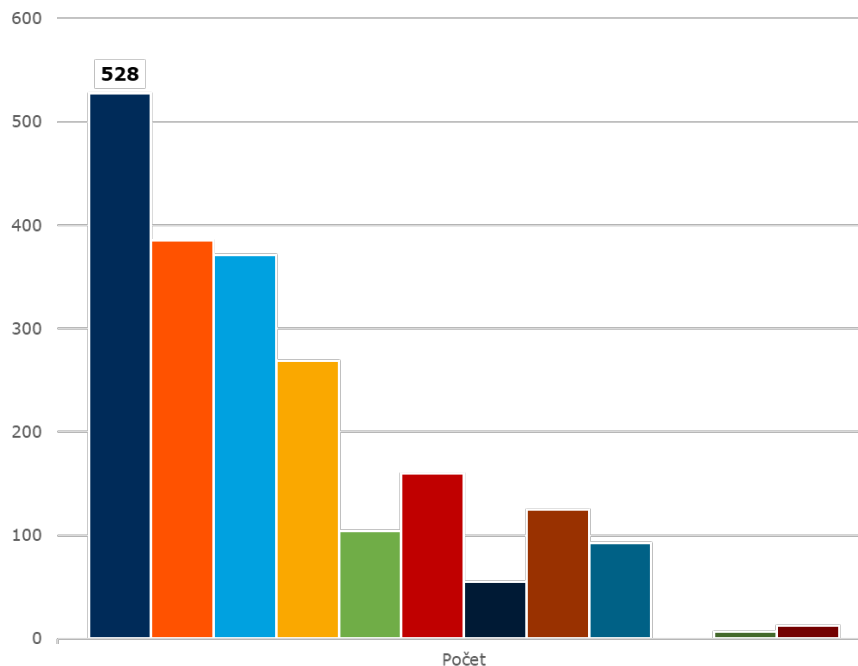

Výjezdy HZS Správy železnic

Rok 2024 – ostatní výjezdy

Výjezdy spojené se ZOČ	Počet
JEŘÁBOVÉ PRÁCE	528
ODSTRANĚNÍ DŘEVIN A STROMŮ	385
OSTATNÍ	371
DODÁVKA VODY	269
ODVOZ ZAMĚSTNANCE O18 SŽDC	104
MONITORING	160
ODSTRANĚNÍ NEBEZPEČNÝCH STAVŮ	55
PROPLACH PROPUSTKU/KANALIZACE	125
ASISTENCE	93
KONTROLA PARNÍ LOKOMOTIVY	0
ODSTRAŇOVÁNÍ PŘEKÁŽEK	7
ČERPÁNÍ VODY	13
Celkový součet	2110

- JEŘÁBOVÉ PRÁCE
- ODSTRANĚNÍ DŘEVIN A STROMŮ
- OSTATNÍ
- DODÁVKA VODY
- ODVOZ ZAMĚSTNANCE O18 SŽDC
- MONITORING
- ODSTRANĚNÍ NEBEZPEČNÝCH STAVŮ
- PROPLACH PROPUSTKU/KANALIZACE
- ASISTENCE
- KONTROLA PARNÍ LOKOMOTIVY
- ODSTRAŇOVÁNÍ PŘEKÁŽEK
- ČERPÁNÍ VODY