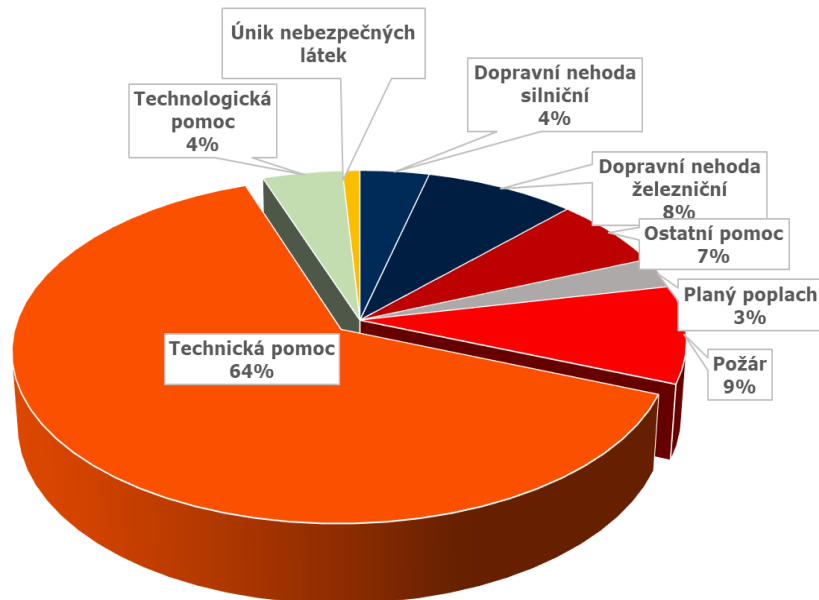

Počet událostí HZS Správy železnic

Rok 2024

Celkový přehled 2024	Počet
Dopravní nehoda silniční	278
Dopravní nehoda železniční	606
Ostatní mimořádné události	4
Ostatní pomoc	476
Planý poplach	209
Požár	666
Technická pomoc	4593
Technologická pomoc	321
Únik kapaliny (mimo ropných produktů)	6
Únik nebezpečné chem. látky	5
Únik plynu/aerosolu	19
Únik ropných produktů	40
Celkový součet	7223

Zastoupení osob při zásazích	Počet
Počet usmrcených osob	233
Počet zraněných osob	395
Počet zachráněných osob	827
Počet evakuovaných osob	16150
Počet zraněných IZS	21