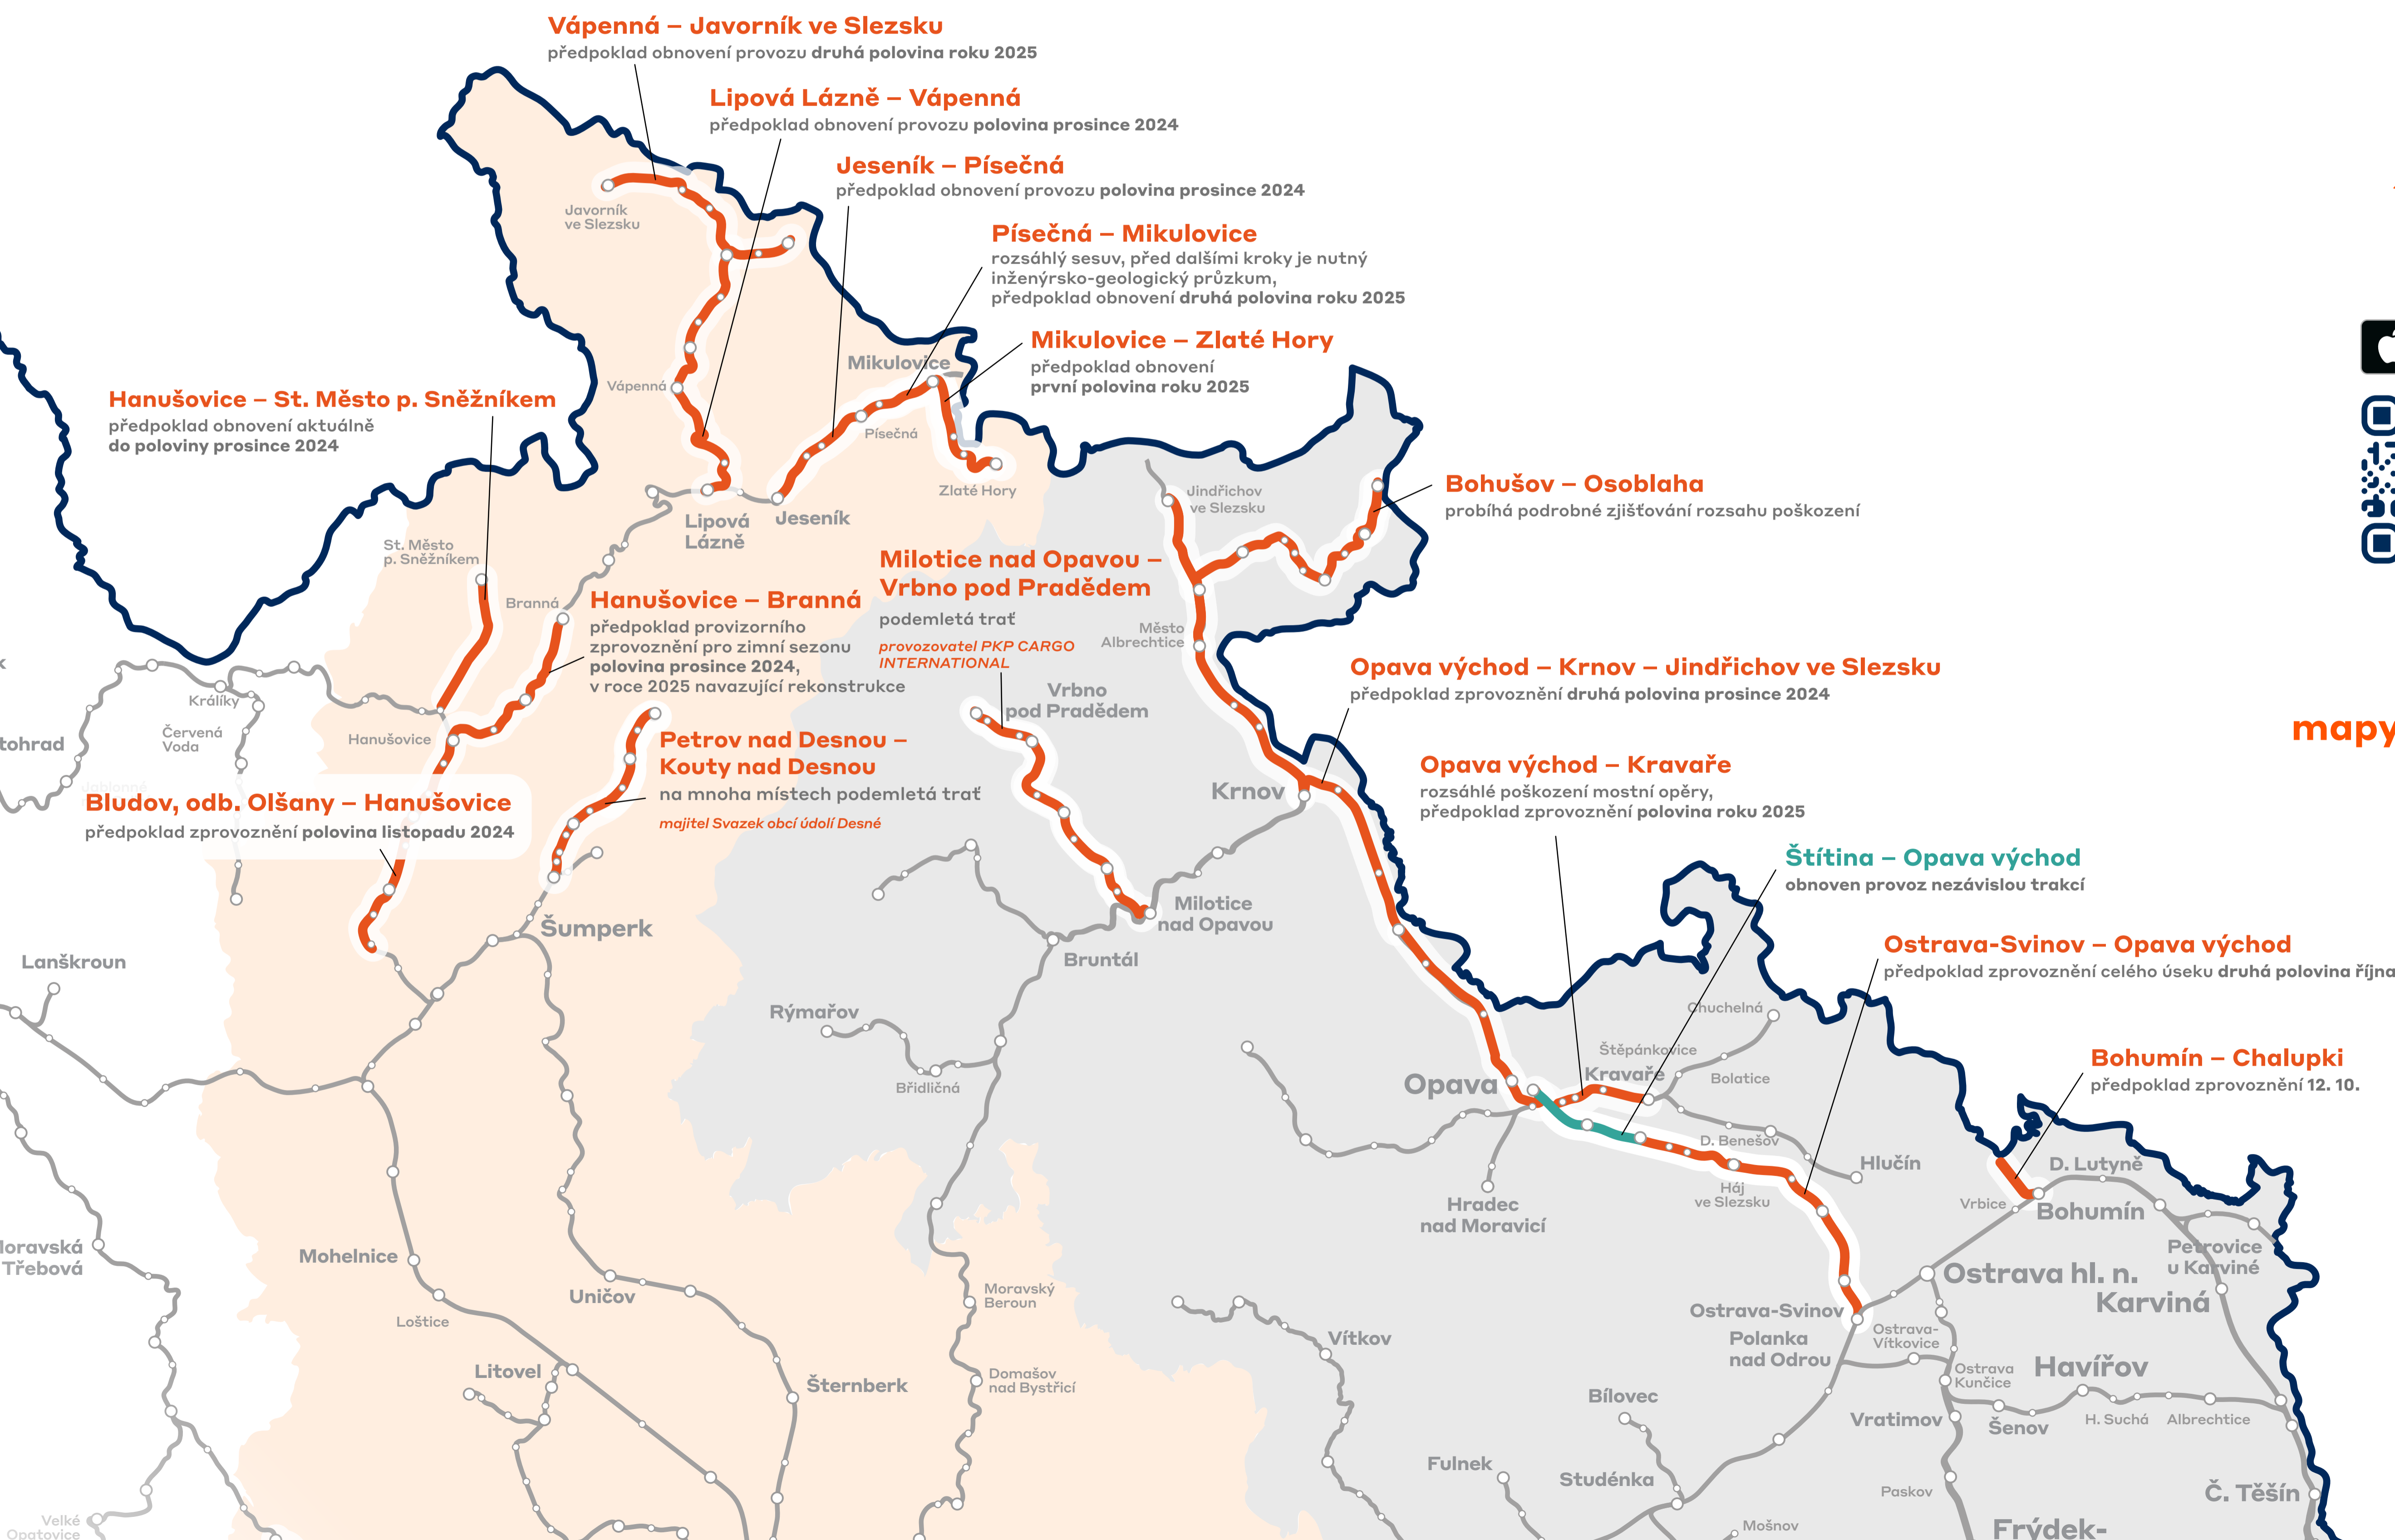

# Povodně 2024 – aktuální omezení

## Úseky tratí poškozené povodněmi

Aktuální situaci sledujte v aplikaci

[spravazeleznic.cz](https://spravazeleznic.cz)  
[mapy.spravazeleznic.cz](https://mapy.spravazeleznic.cz)