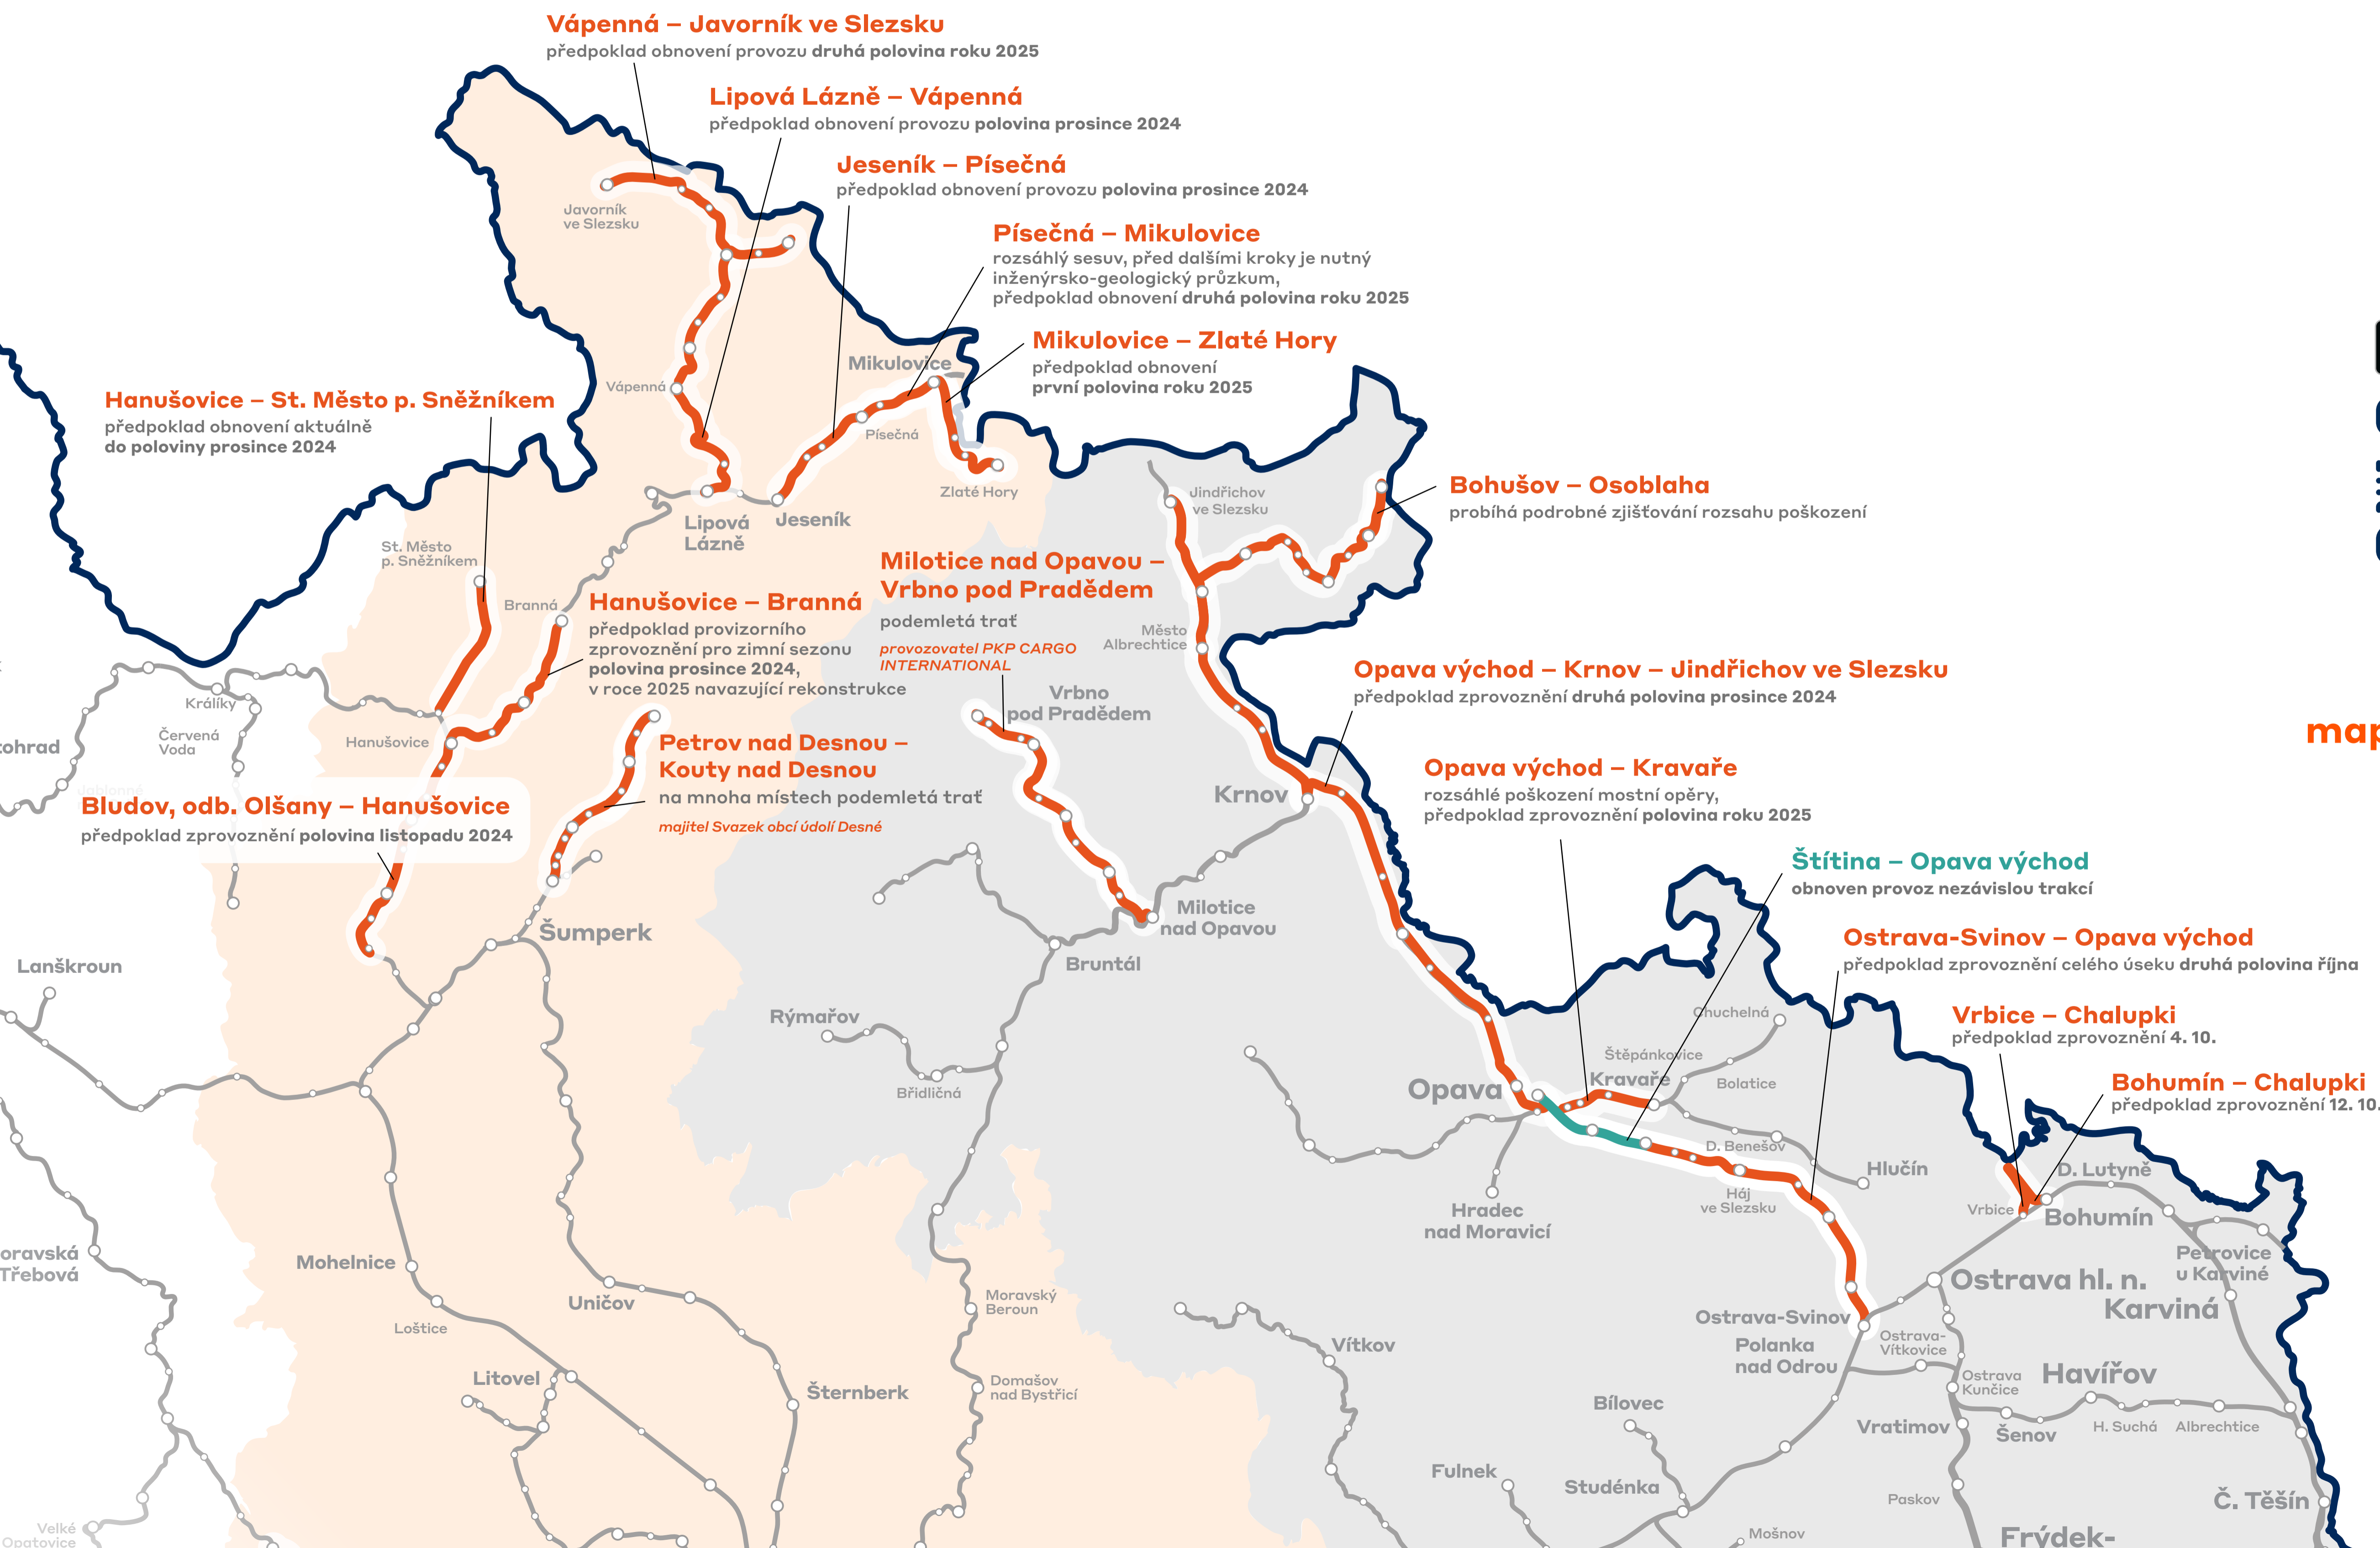

Povodně 2024 – aktuální omezení

Úseky tratí poškozené povodněmi

Aktuální situaci sledujte v aplikaci

spravazeleznic.cz
mapy.spravazeleznic.cz