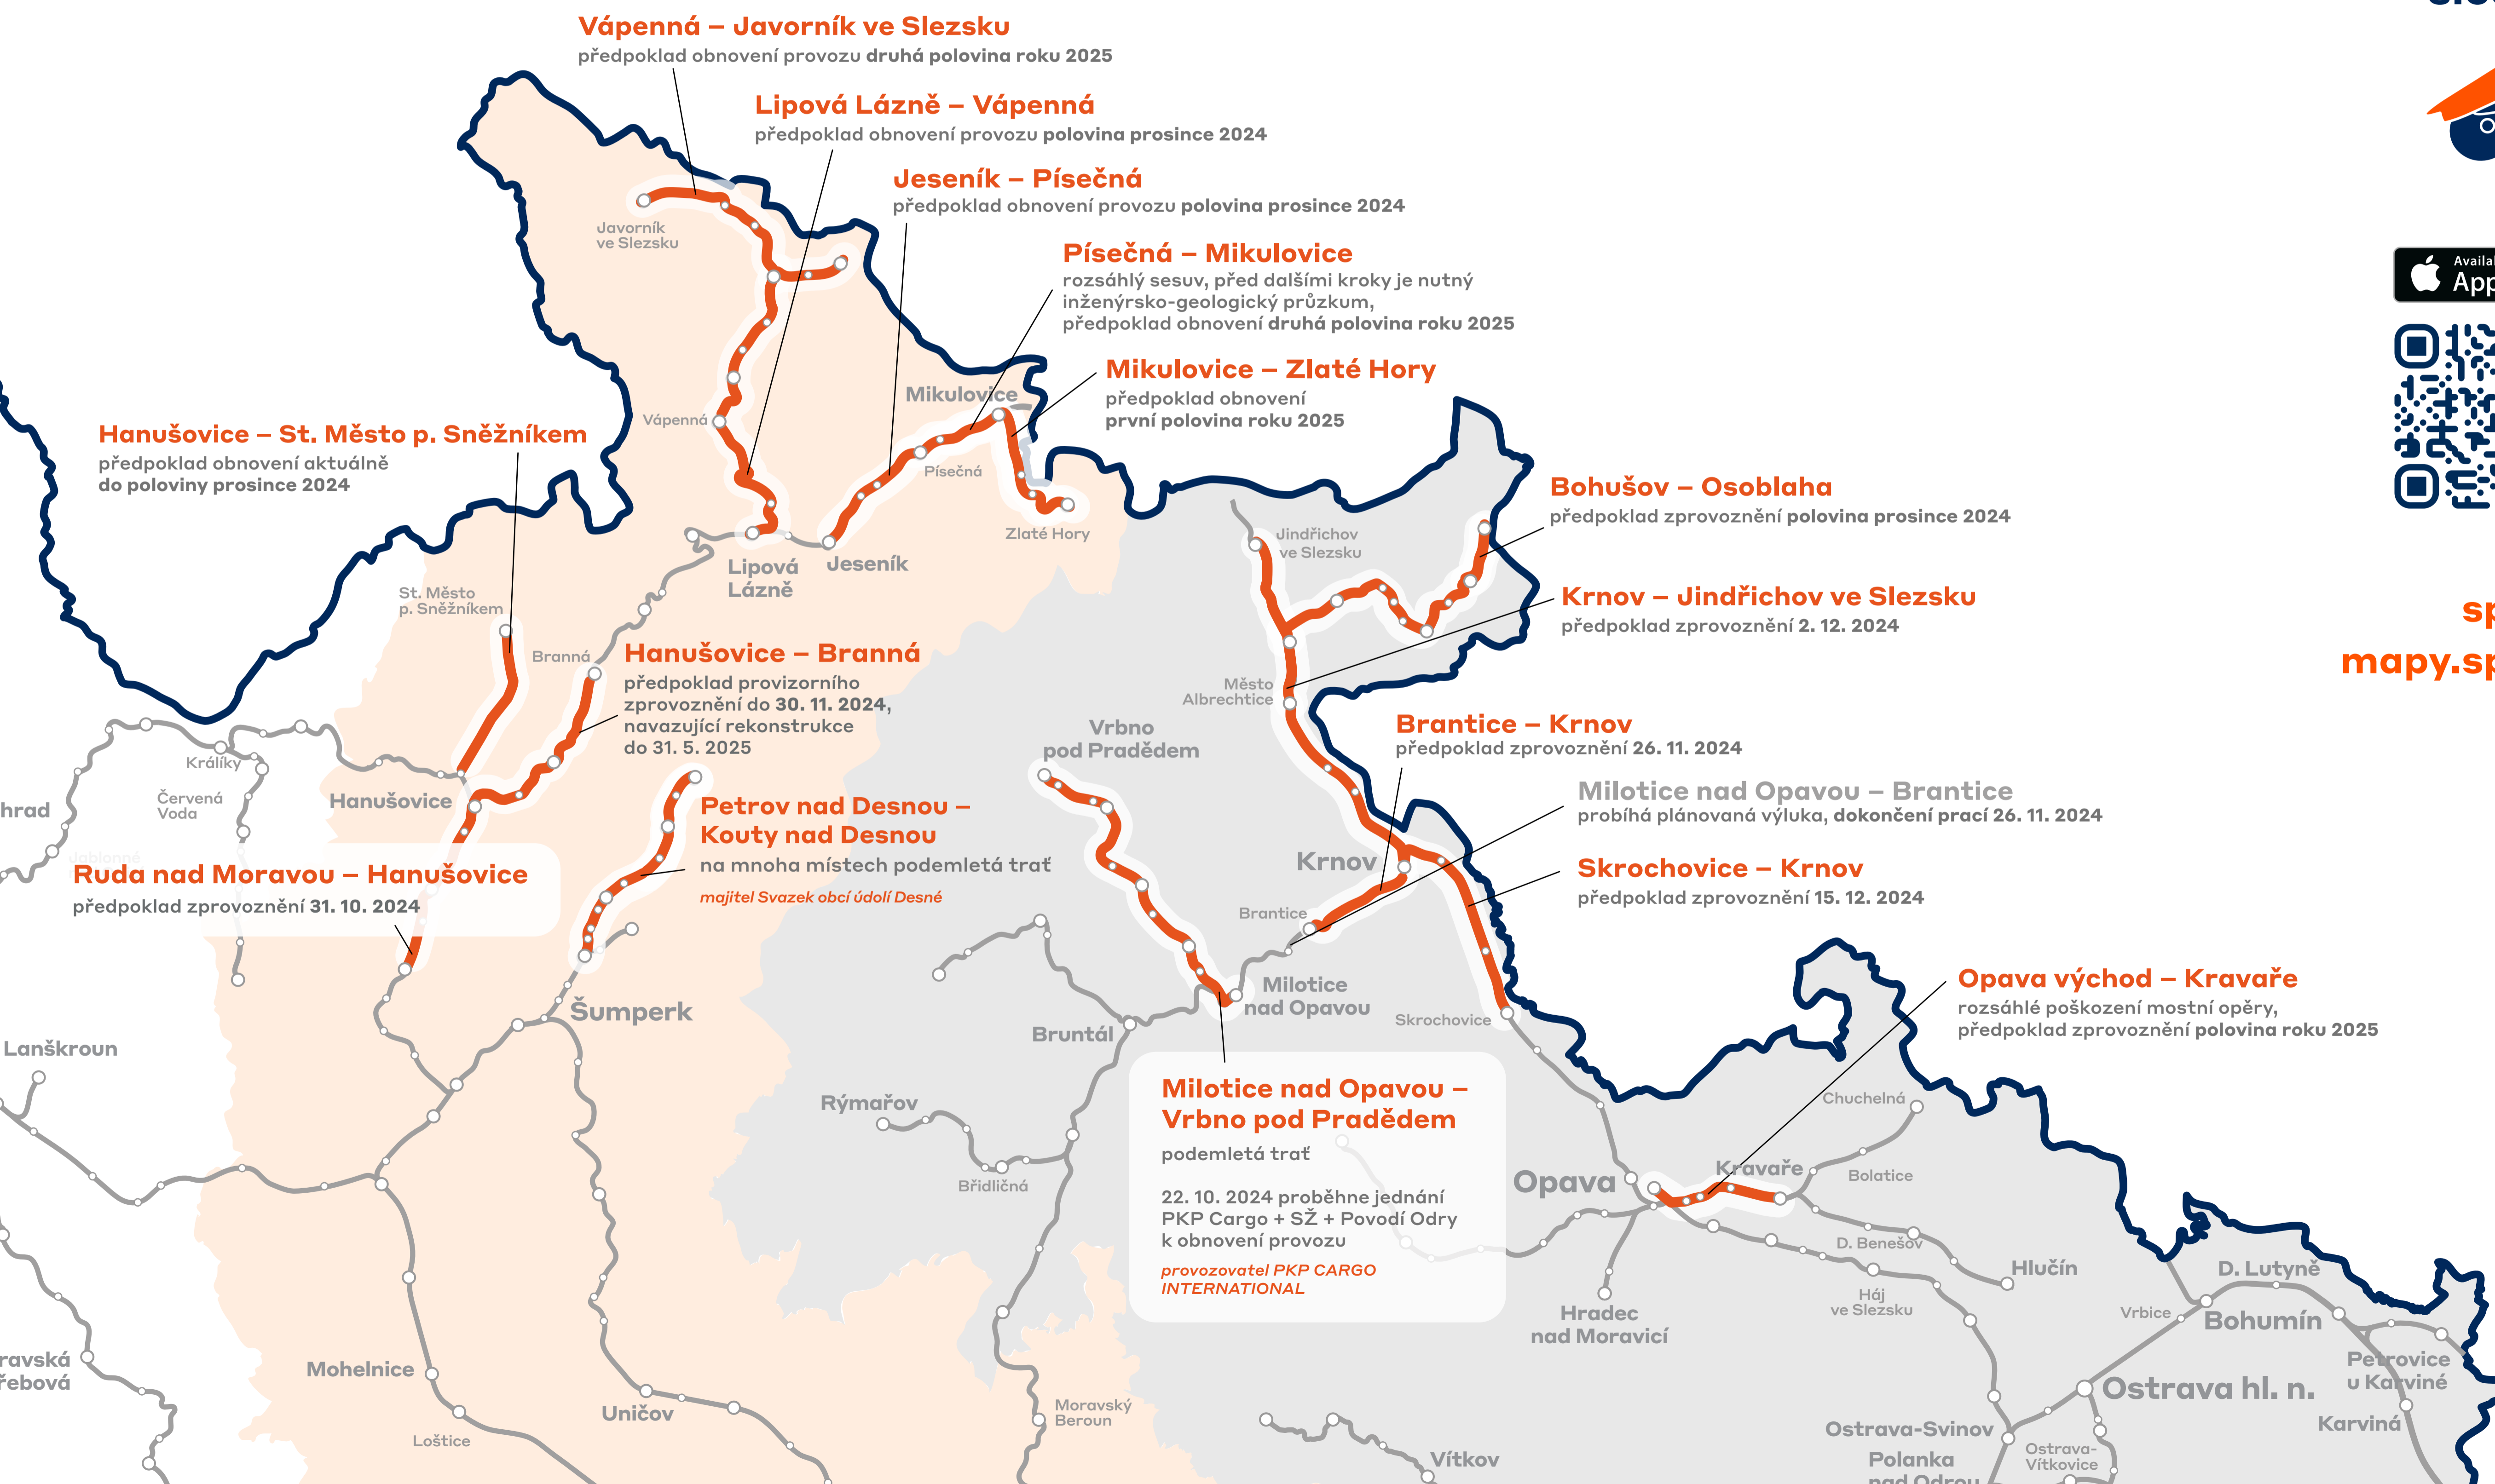

# Povodně 2024 – aktuální omezení

## Úseky tratí poškozené povodněmi

Aktuální situaci sledujte v aplikaci

[spravazeleznic.cz](https://spravazeleznic.cz)  
[mapy.spravazeleznic.cz](https://mapy.spravazeleznic.cz)