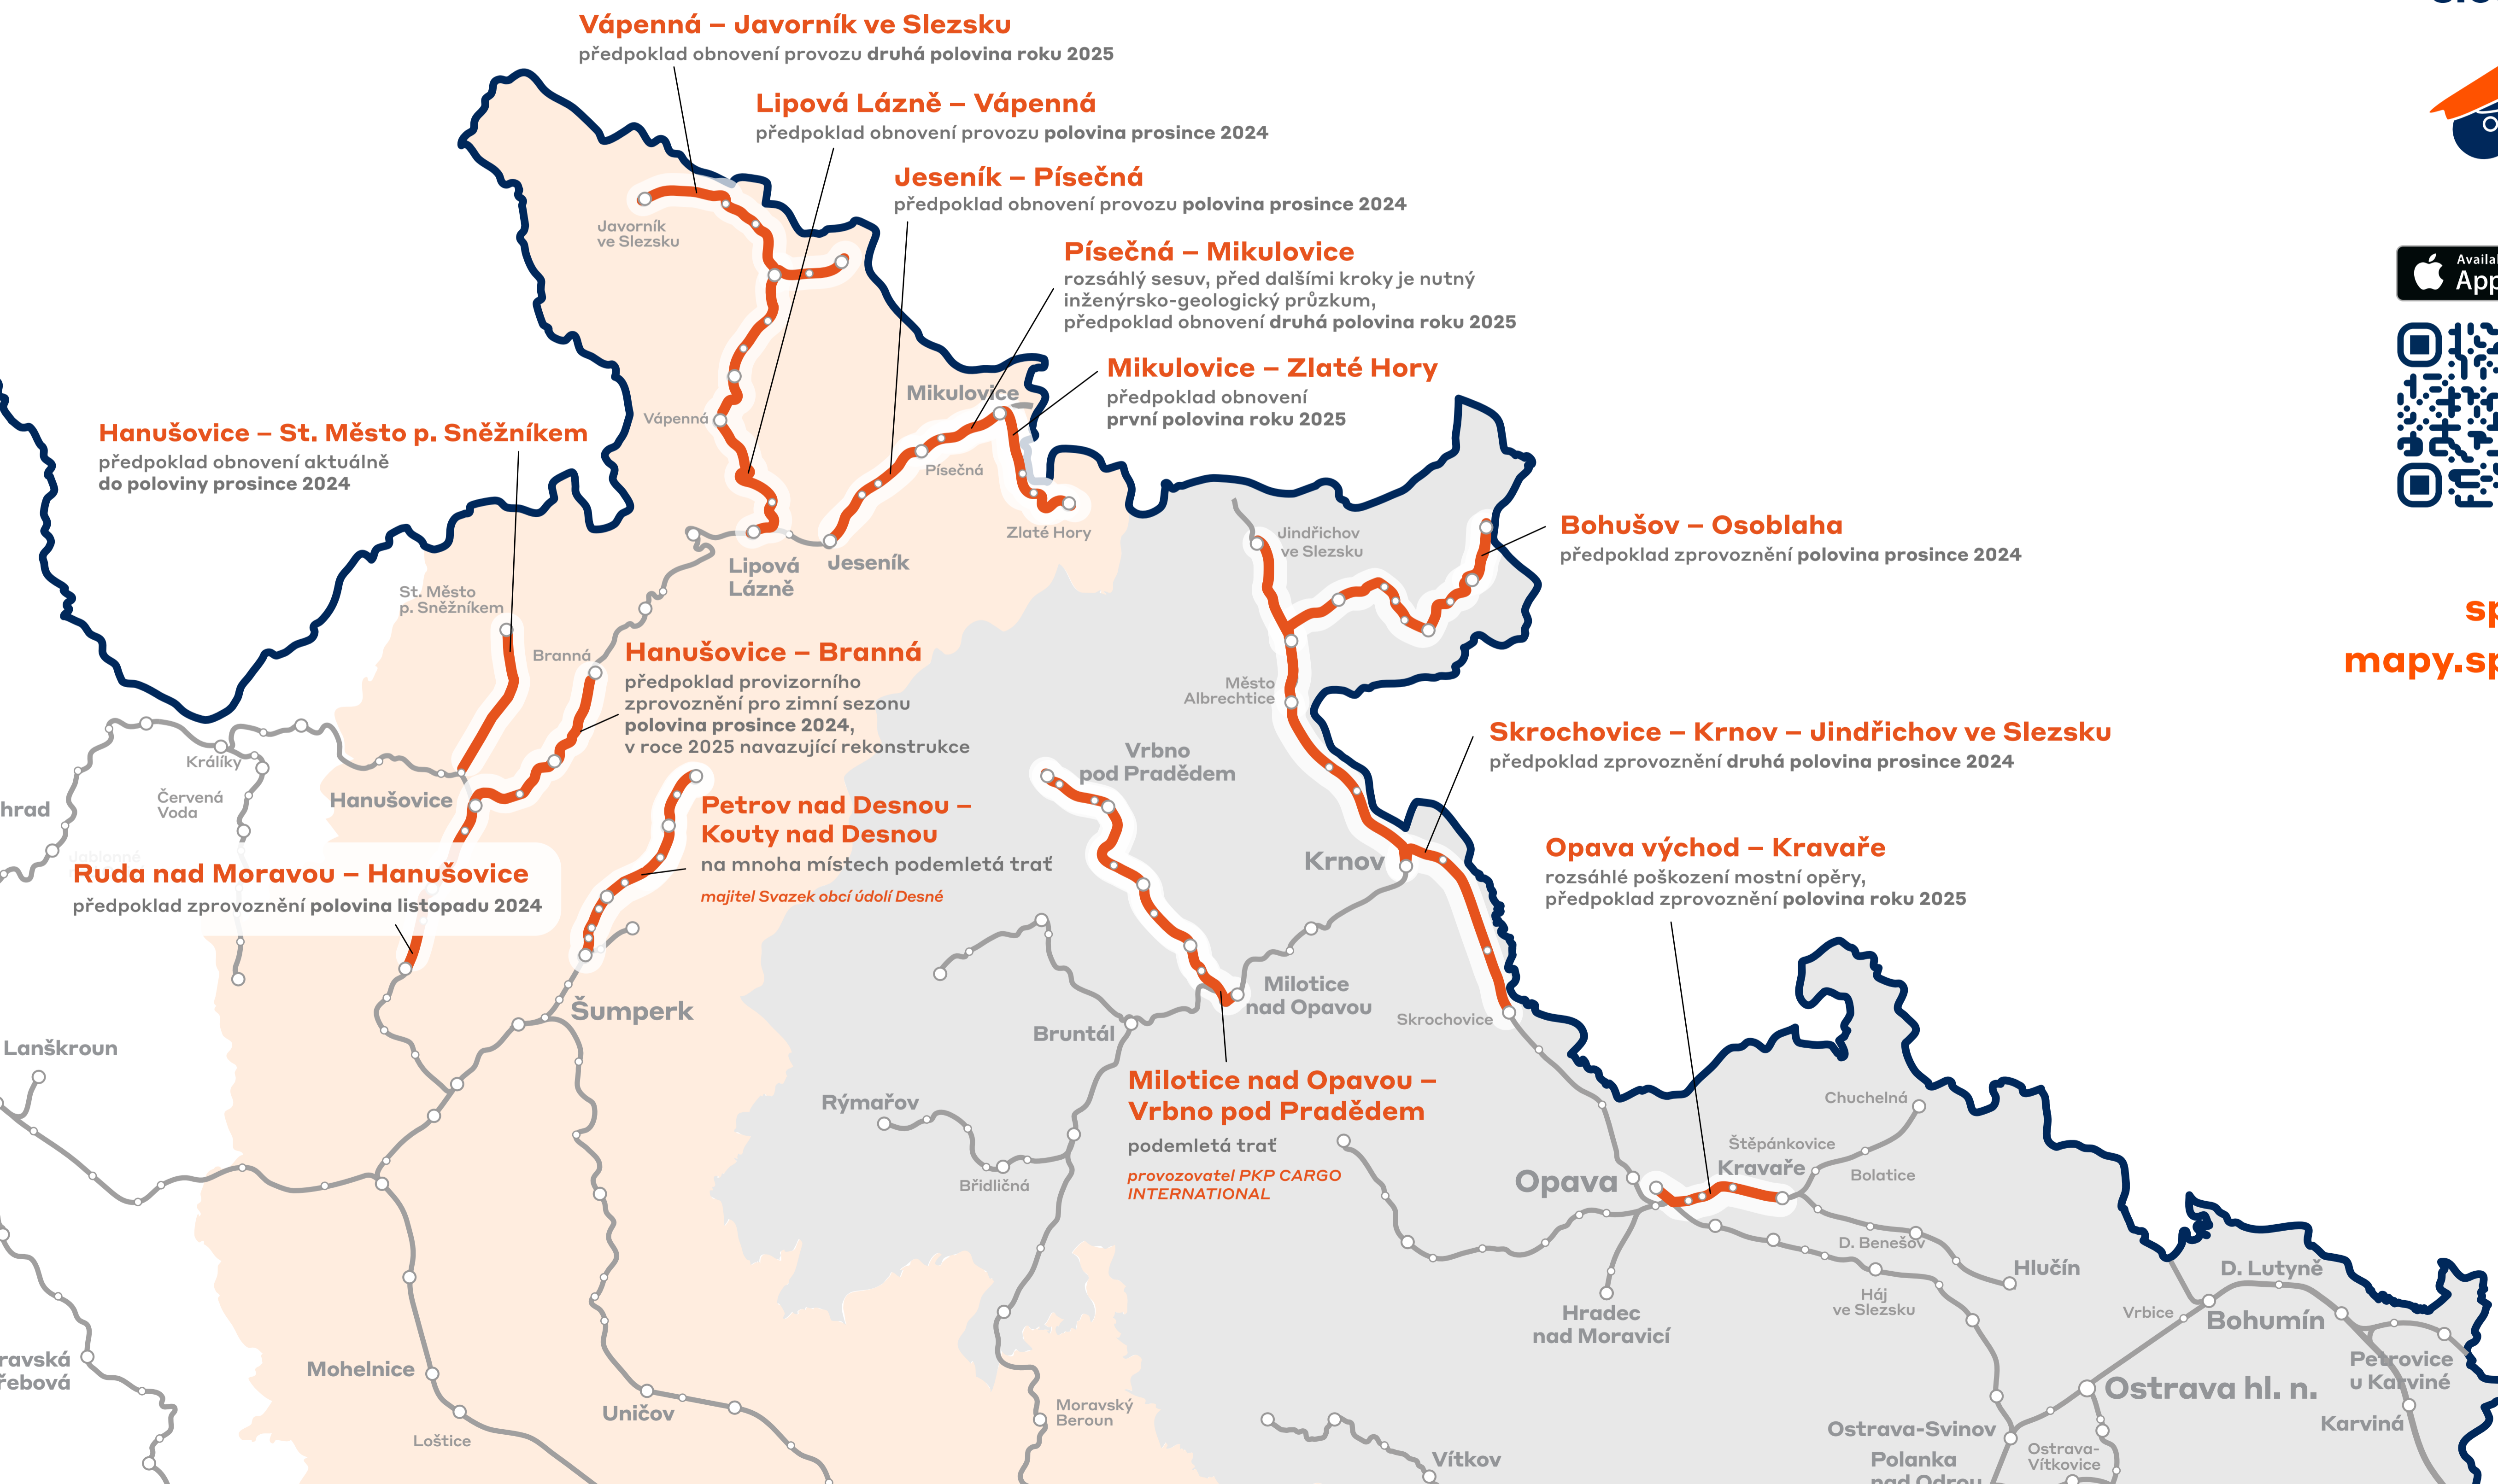

Povodně 2024 – aktuální omezení

Úseky tratí poškozené povodněmi

Aktuální situaci sledujte v aplikaci

spravazeleznic.cz
mapy.spravazeleznic.cz