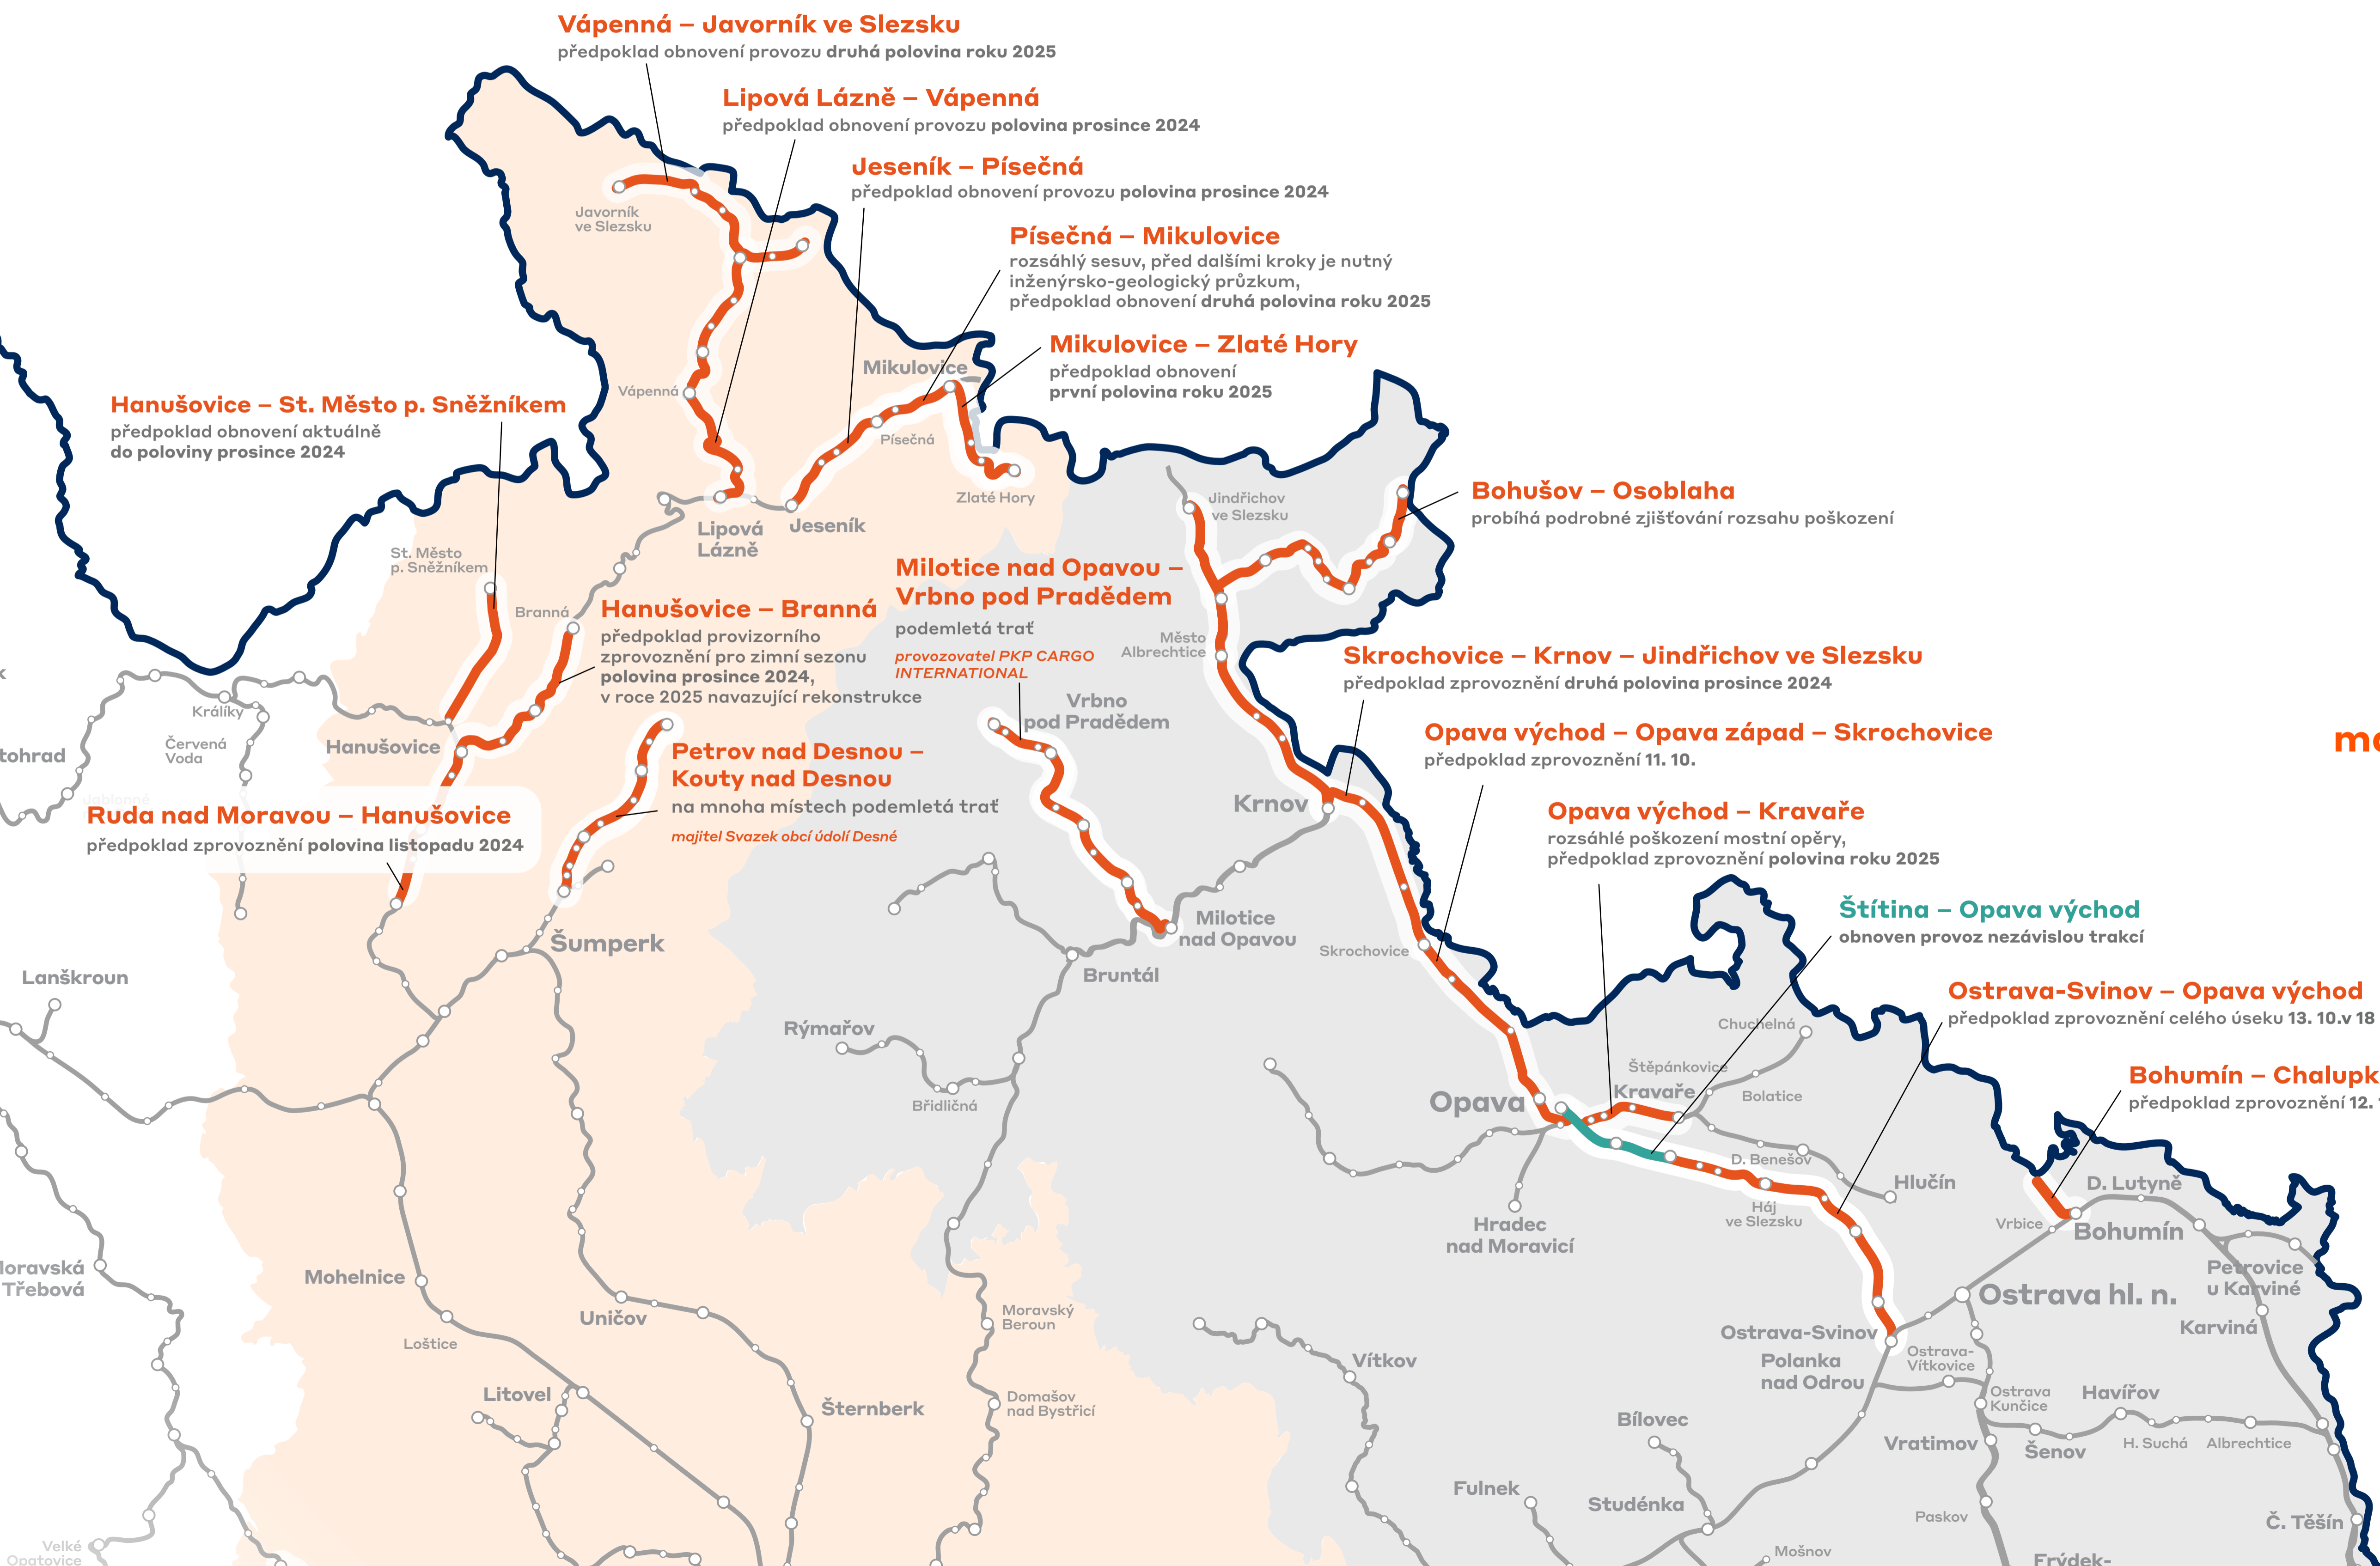

Povodně 2024 – aktuální omezení

Úseky tratí poškozené povodněmi

Aktuální situaci sledujte v aplikaci

spravazeleznic.cz
mapy.spravazeleznic.cz