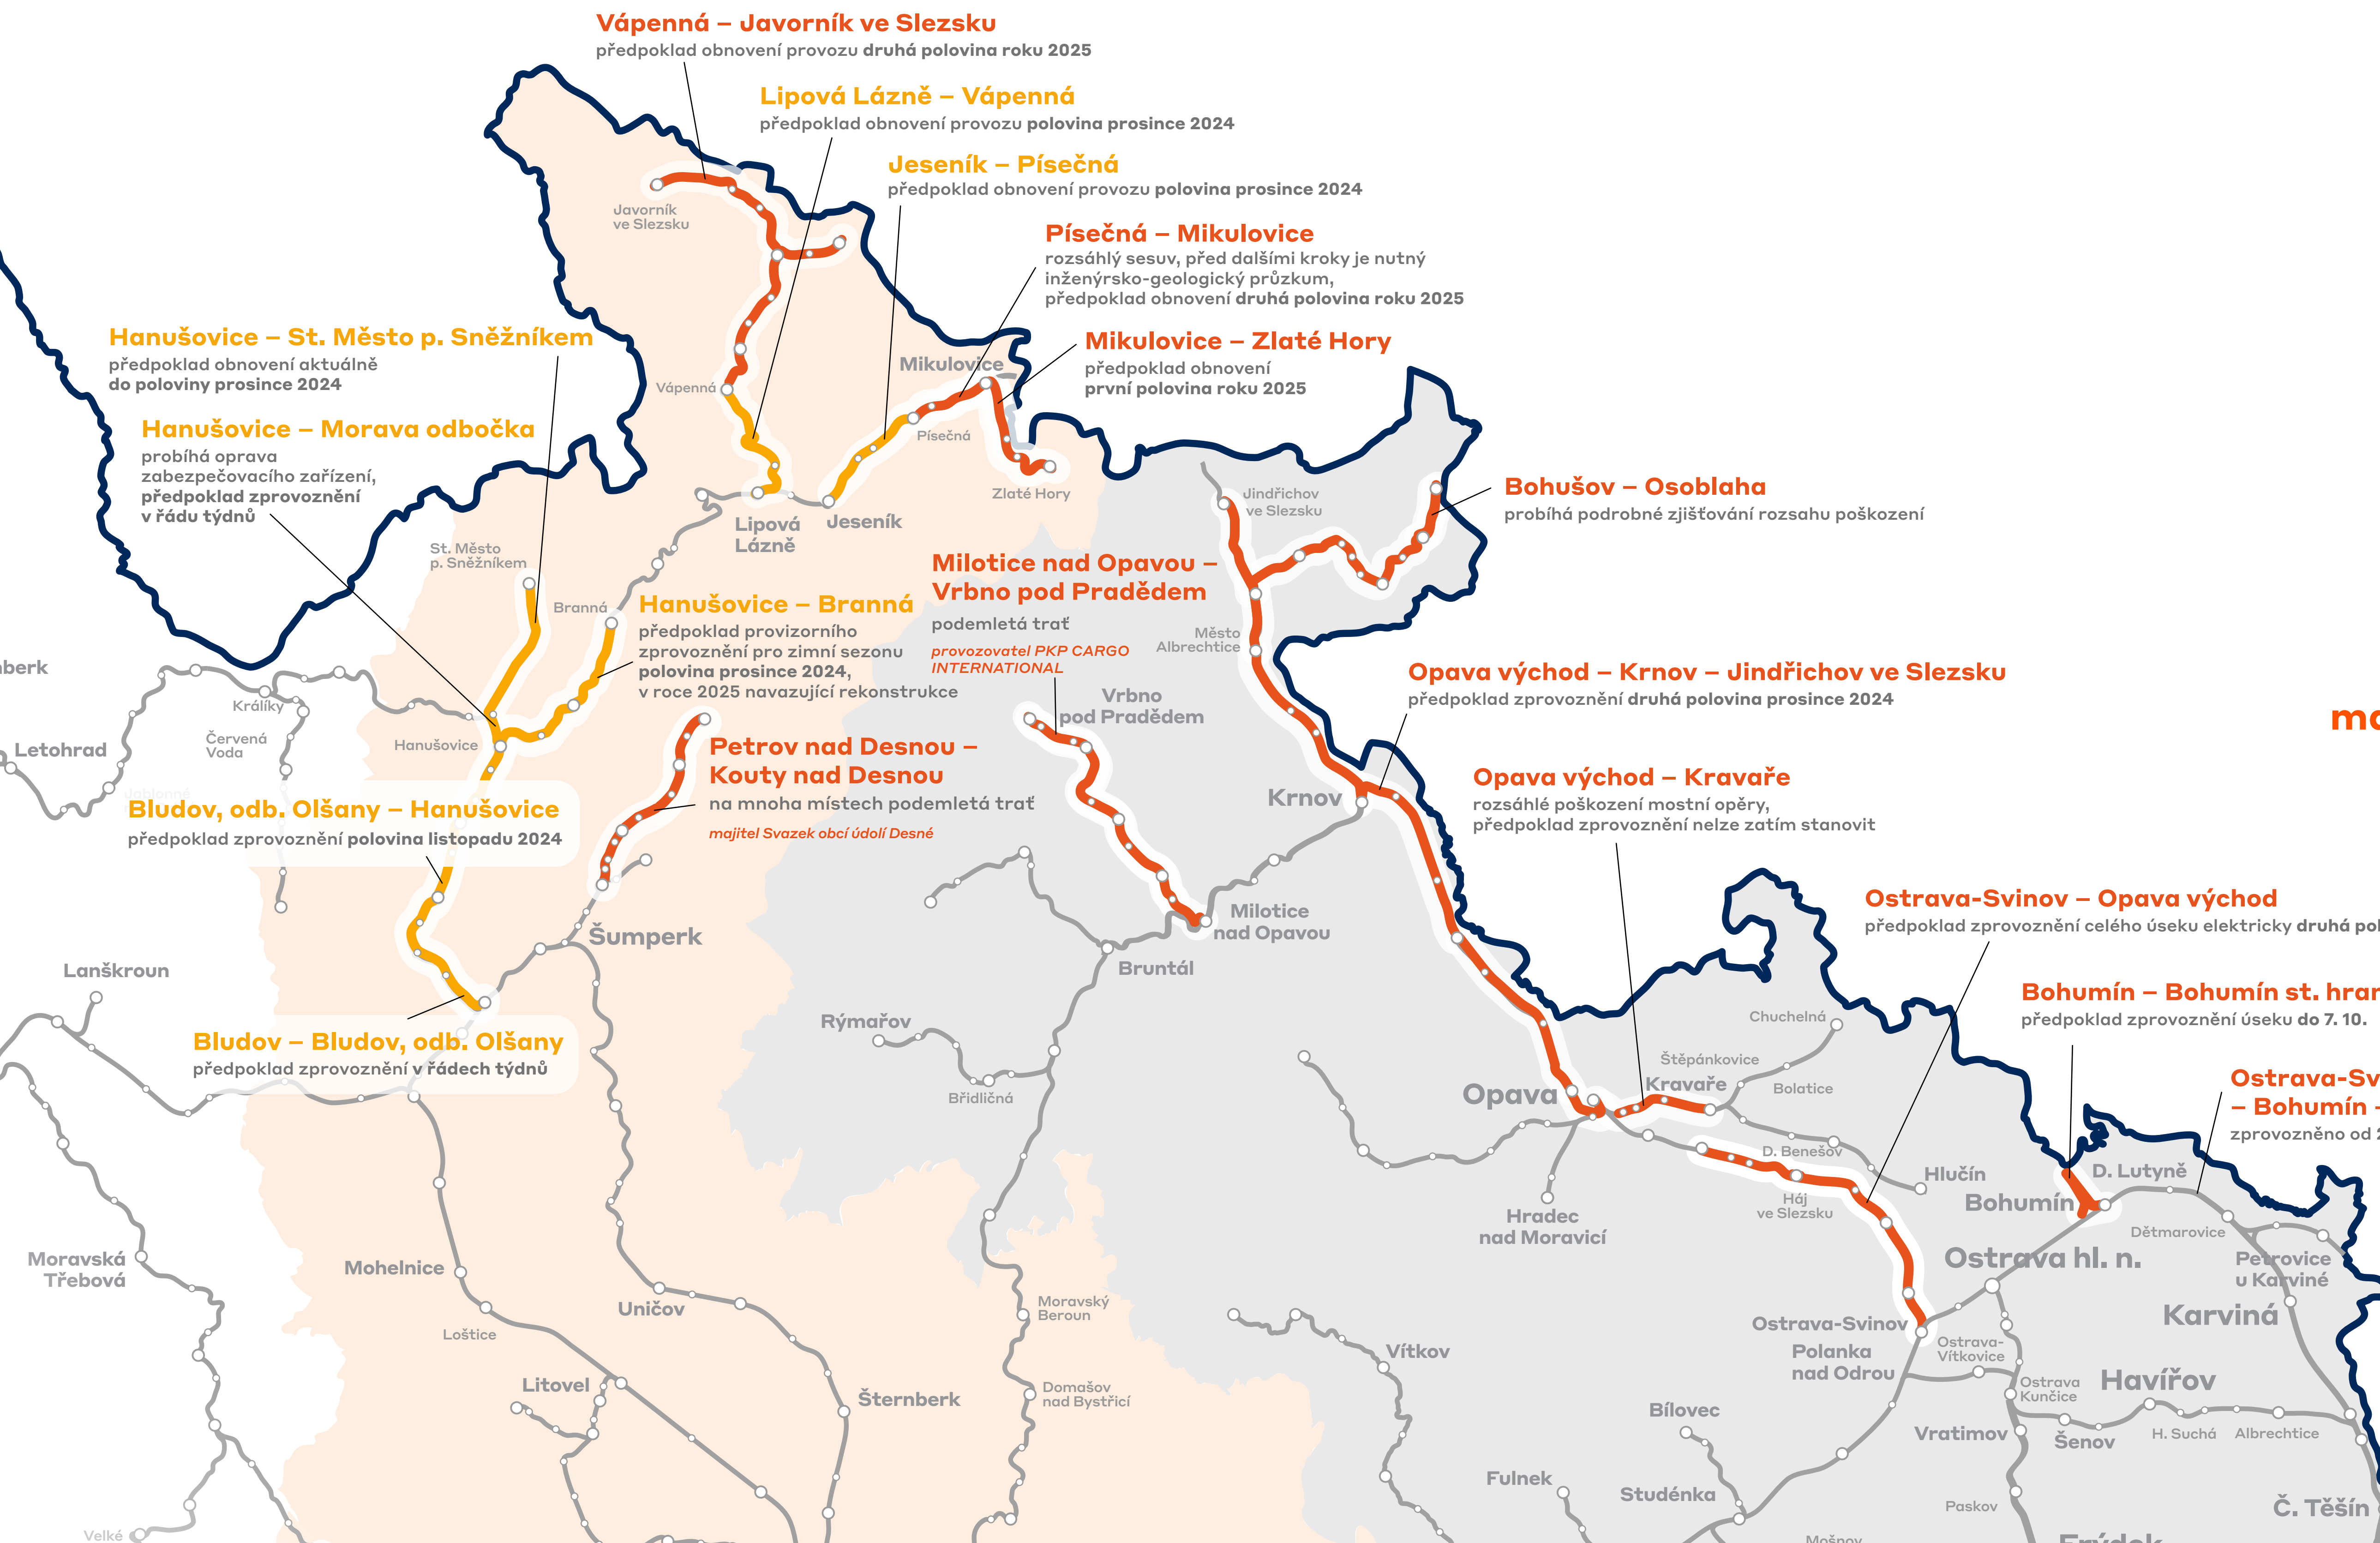

# Povodně 2024 – aktuální omezení

## Úseky tratí poškozené povodněmi

Aktuální situaci sledujte v aplikaci

[spravazeleznic.cz](https://spravazeleznic.cz)  
[mapy.spravazeleznic.cz](https://mapy.spravazeleznic.cz)