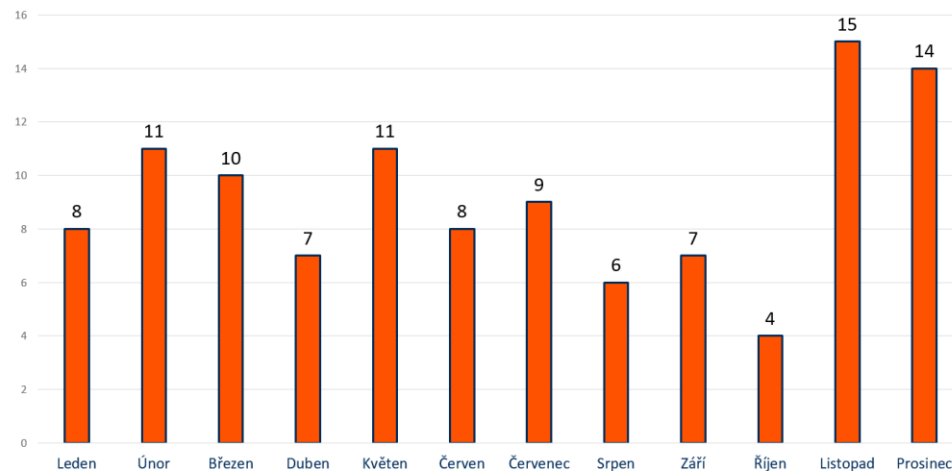

Počet událostí s nakolejováním v roce 2023 dle jednotlivých měsíců