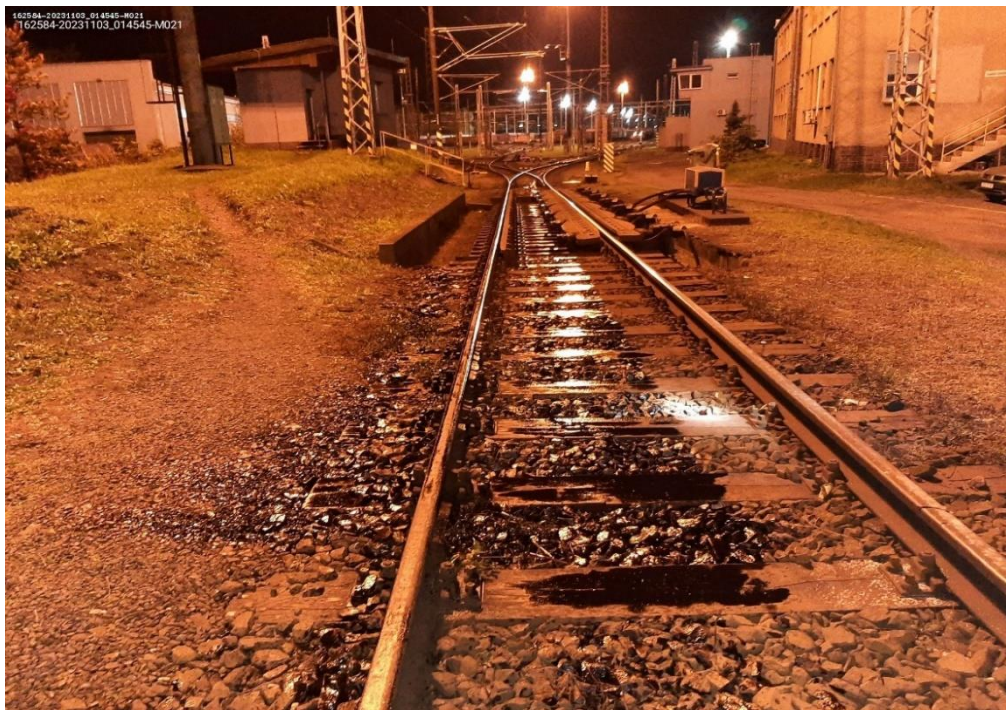

ÚNIK NEBEZP. LÁTKY - 03.11.2023, 00:26:17

Ostrava, km 264,900

Zasahující JPO: Ostrava

Únik oleje z lokomotivy při posunu

162584-20231103_014713-M021
162584-20231103_014713-M021