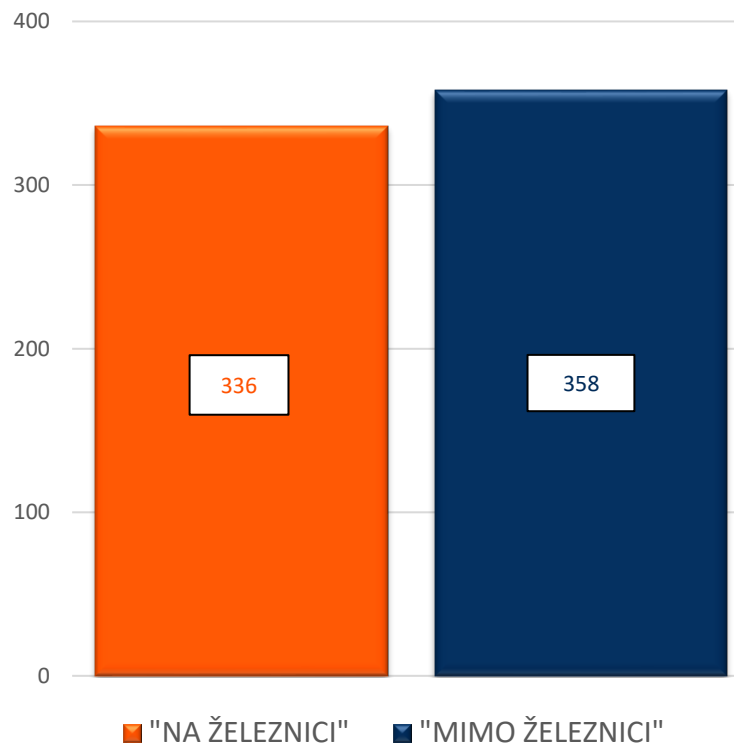

Požáry

Rok 2023

Požáry (události)	Počet
HZSp Správy železnic Brno	68
HZSp Správy železnic Č.Budějovice	37
HZSp Správy železnic Č.Třebová	23
HZSp Správy železnic Havl.Brod	11
HZSp Správy železnic Cheb	71
HZSp Správy železnic Chomutov	30
HZSp Správy železnic Kralupy n/Vlt.	29
HZSp Správy železnic Liberec	43
HZSp Správy železnic Nymburk	38
HZSp Správy železnic Plzeň	34
HZSp Správy železnic Praha	118
HZSp Správy železnic Přerov	99
HZSp Správy železnic Ústí n/L.	94
Celkový součet	695

Požáry podle majitele	Počet
Správa železnic	279
ČD, a.s.	82
ČD Cargo, a.s.	9
Jiný dopravce/subjekt	9