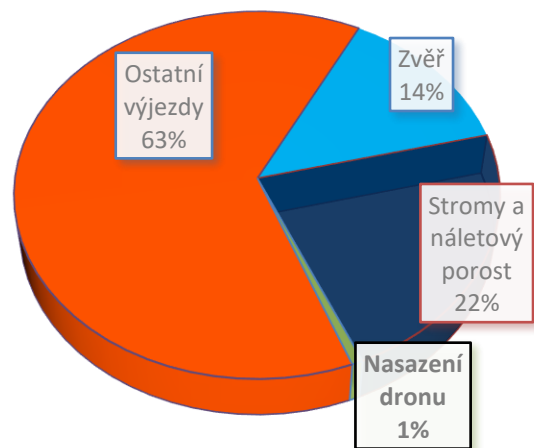

Rok 2023 – Výjezdy JPO

Výjezdy v souvislosti se zvěří	Počet
HZSp Správy železnic Brno	59
HZSp Správy železnic Č.Budějovice	29
HZSp Správy železnic Č.Třebová	16
HZSp Správy železnic Havl.Brod	15
HZSp Správy železnic Cheb	38
HZSp Správy železnic Chomutov	47
HZSp Správy železnic Kralupy n/Vlt.	22
HZSp Správy železnic Liberec	279
HZSp Správy železnic Nymburk	80
HZSp Správy železnic Ostrava	72
HZSp Správy železnic Plzeň	31
HZSp Správy železnic Praha	115
HZSp Správy železnic Přerov	71
HZSp Správy železnic Ústí n/L.	175
Celkový součet	1049

Stromy a náletový porost	Počet
HZSp Správy železnic Brno	90
HZSp Správy železnic Č.Budějovice	212
HZSp Správy železnic Č.Třebová	125
HZSp Správy železnic Havl.Brod	174
HZSp Správy železnic Cheb	124
HZSp Správy železnic Chomutov	39
HZSp Správy železnic Kralupy n/Vlt.	54
HZSp Správy železnic Liberec	185
HZSp Správy železnic Nymburk	113
HZSp Správy železnic Ostrava	113
HZSp Správy železnic Plzeň	115
HZSp Správy železnic Praha	112
HZSp Správy železnic Přerov	130
HZSp Správy železnic Ústí n/L.	138
Celkový součet	1724

Nasazení dronu	Počet
HZSp Správy železnic Brno	1
HZSp Správy železnic Č.Třebová	2
HZSp Správy železnic Havl.Brod	2
HZSp Správy železnic Cheb	12
HZSp Správy železnic Kralupy n/Vlt.	2
HZSp Správy železnic Nymburk	3
HZSp Správy železnic Ostrava	3
HZSp Správy železnic Plzeň	3
HZSp Správy železnic Praha	8
HZSp Správy železnic Přerov	16
Celkový součet	52