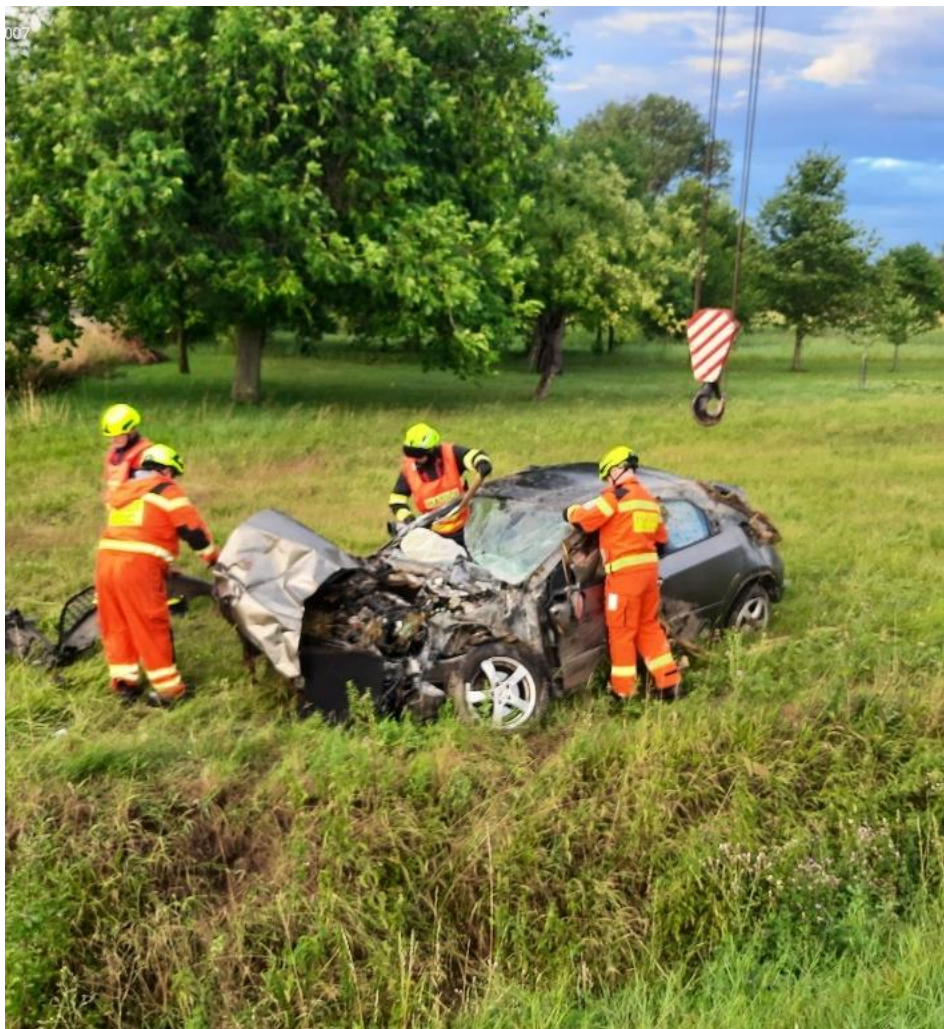

Silný vítr 21.6.2023	Počet
Dopravní nehoda železniční (vč. metra)	4
Technická pomoc	27
Celkový součet	31

Dopravní nehoda – 07.08.2023, 17:35:09

Bučovice, Marefy, P7916

Zasahující JPO: Brno

Střet os. Automobilu s os. vlakem