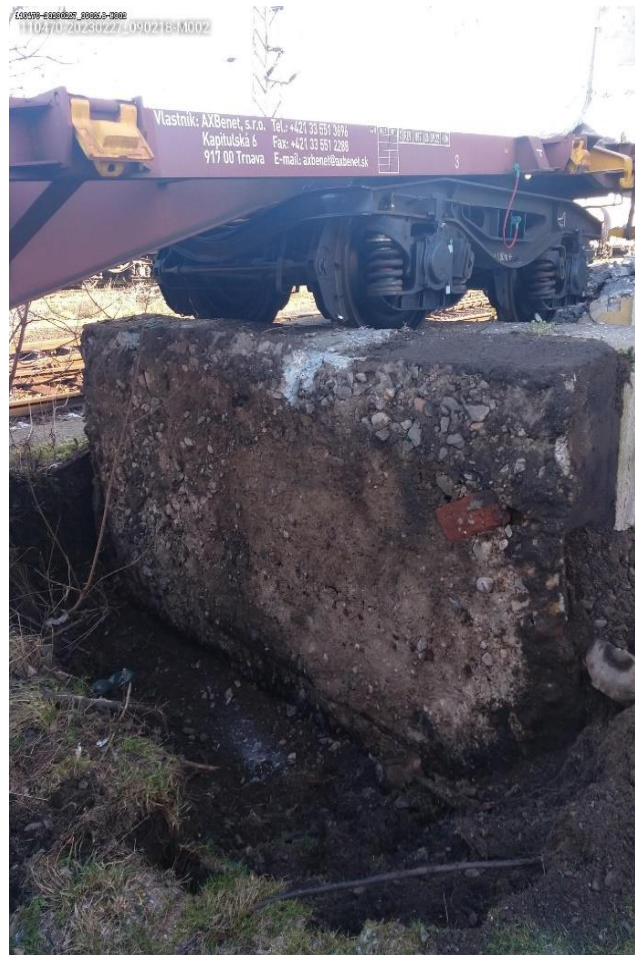

Vykolejení plošinového vozu s následným nárazem do budovy

Požár – 11.3.2023, 11:20:33

Žst. Havlíčkův Brod

Zasahující JPO: Havlíčkův Brod

Požár železničního vozu

Požár – 27.4.2023, 15:48:44

Praha-Libeň

Zasahující JPO: Praha