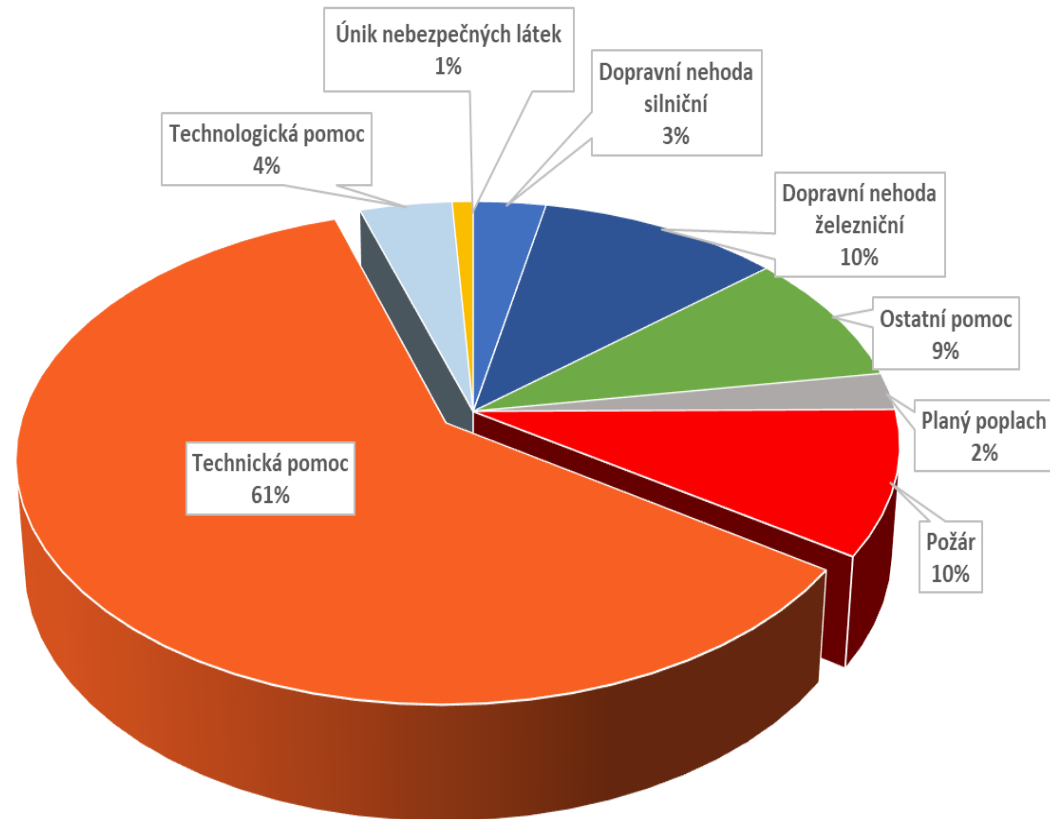

Počet událostí HZS Správy železnic

Rok 2023 – Celkový přehled

Celkový přehled událostí 2023	Počet
Dopravní nehoda silniční	228
Dopravní nehoda železniční	764
Ostatní pomoc	634
Planý poplach	179
Požár	695
Technická pomoc	4399
Technologická pomoc	290
Únik nebezpečných látek	66
Celkový součet	7255