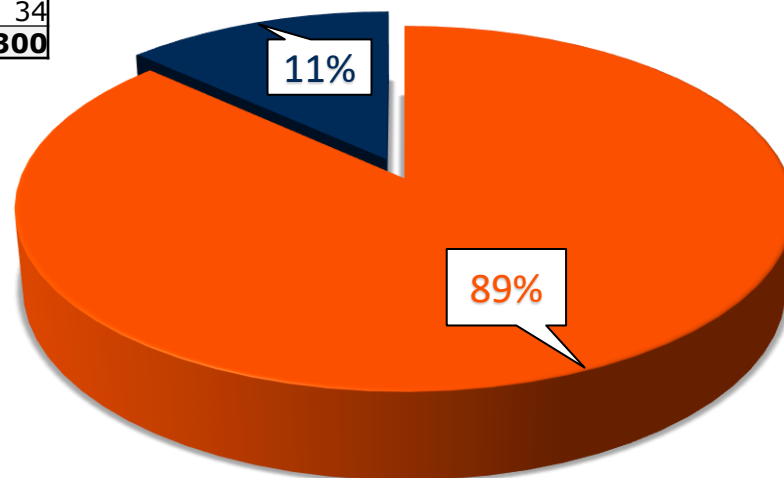

Počet událostí HZS Správy železnic

Rok 2023

UDÁLOSTI "NA ŽELEZNICI"	Počet
Dopravní nehoda - ostatní	1
Dopravní nehoda silniční	85
Dopravní nehoda železniční (vč. metra)	762
Ostatní pomoc	574
Planý poplach	107
Požár	335
Požár bez účasti JPO	2
Technická pomoc	4101
Technologická pomoc	287
Únik kapaliny (mimo ropných produktů)	2
Únik nebezpečné chem. látky - ostatní (včetně jiné než chemické)	4
Únik plynu/aerosolu	6
Únik ropných produktů	34
Celkový součet	6300

Událostí "MIMO ŽELEZNICI"	Počet
Dopravní nehoda - ostatní	3
Dopravní nehoda silniční	138
Dopravní nehoda silniční hromadná	1
Dopravní nehoda železniční (vč. metra)	2
Ostatní pomoc	60
Planý poplach	72
Požár	358
Technická pomoc	298
Technologická pomoc	3
Únik plynu/aerosolu	4
Únik ropných produktů	16
Celkový součet	955

■ "NA ŽELEZNICI" ■ "MIMO ŽELEZNICI"