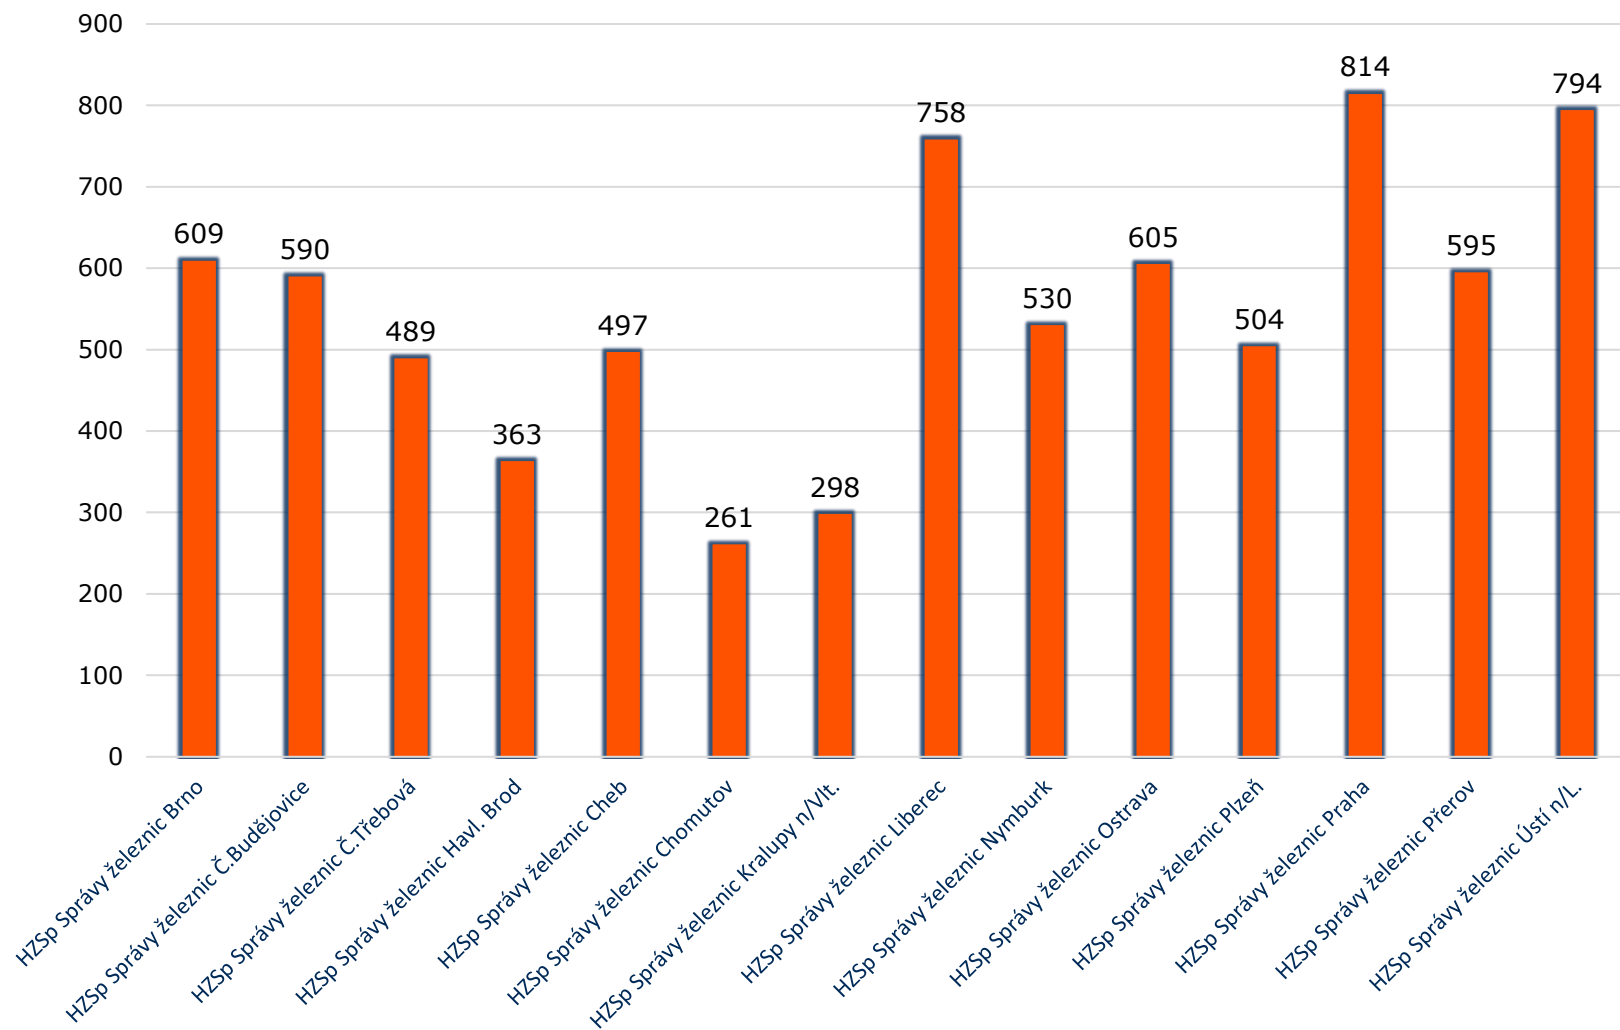

Počet událostí HZS Správy železnic

Rok 2023 – Celkový přehled

Celkový přehled událostí 2023	Počet
Dopravní nehoda silniční	228
Dopravní nehoda železniční	764
Ostatní pomoc	634
Planý poplach	179
Požár	695
Technická pomoc	4399
Technologická pomoc	290
Únik nebezpečných látek	66
Celkový součet	7255

■ "NA ŽELEZNICI" ■ "MIMO ŽELEZNICI"

Výjezdy HZS Správy železnic

Rok 2023 – Celkový počet výjezdů

Počet výjezdů jednotek HZS Správy železnic	Požár	Dopravní nehoda silniční	Dopravní nehoda silniční hromadná	Dopravní nehoda železniční	Dopravní nehoda - ostatní	Únik plynu/aerosolu	Únik kapaliny (mimo ropných produktů)	Únik ropných produktů	Únik nebezpečné chem. látky - ostatní	Technická pomoc	Technologická pomoc	Ostatní pomoc	Planý poplach	Celkový součet
HZSp Správy železnic Brno	70	15		115		1		3	1	314	12	55	23	609
HZSp Správy železnic Č.Budějovice	38	12		70				4		394	24	36	12	590
HZSp Správy železnic Č.Třebová	23	35		71		2		5		262	5	79	7	489
HZSp Správy železnic Havl.Brod	11	7		42				1		273	17	12		363
HZSp Správy železnic Cheb	71	37		35		4		6	1	294	16	19	14	497
HZSp Správy železnic Chomutov	30	2		16		1		1		169	15	24	3	261
HZSp Správy železnic Kralupy n/Vlt.	30	2		38	1	1				163	39	16	8	298
HZSp Správy železnic Liberec	41	41		59				5		578	4	25	5	758
HZSp Správy železnic Nymburk	38	8		85				2		324	52	15	6	530
HZSp Správy železnic Ostrava	43	4		113				5	1	321	13	92	13	605
HZSp Správy železnic Plzeň	37	12	1	102				6		218	22	82	24	504
HZSp Správy železnic Praha	115	15		147	2			7		367	42	86	33	814
HZSp Správy železnic Přerov	58	19		91	2	1		3		333	28	45	15	595
HZSp Správy železnic Ústí n/L.	96	15		109			2	3	1	494	5	53	16	794
Celkový součet	701	224	1	1093	5	10	2	51	4	4504	294	639	179	7707

Výjezdy HZS Správy železnic

Rok 2023 – Celkový grafický přehled

Výjezdy jednotek HZS Správy železnic 2023

Výjezdy HZS Správy železnic

V letech 2011-2023

Výjezdy jednotek HZS Správy železnic 2011-2023

Výjezdy HZS Správy železnic