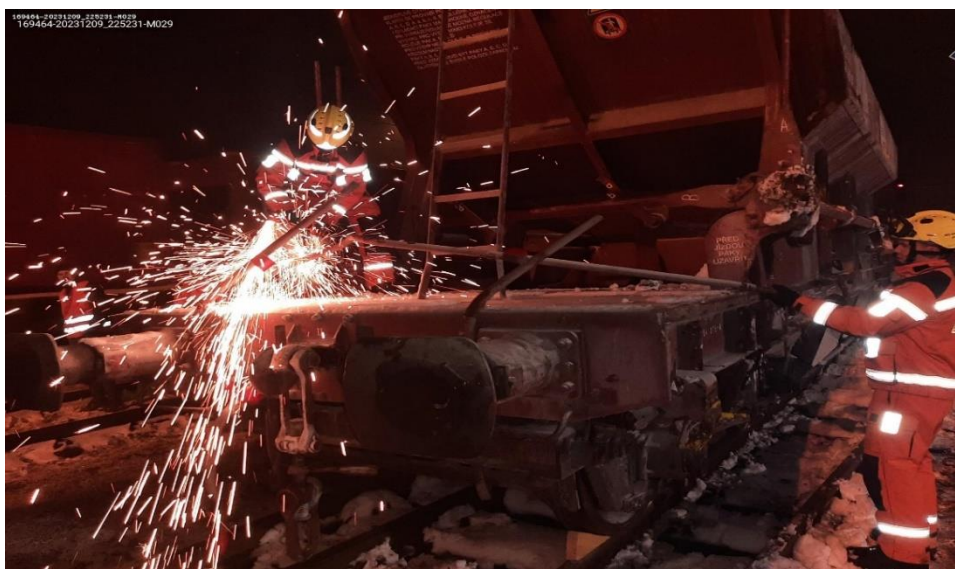

Zasahující JPO: Liberec

Převrácený nákl. automobil v blízkosti tratě

Dopravní nehoda - 03.12.2023, 05:55:55

Rybník, km 2.400

Zasahující JPO: Česká Třebová

Srážka 2 nákladních vlaků

Dopravní nehoda - 09.12.2023, 08:57:27
žst. Zábřeh na Moravě, trať 270, km 40.180
Zasahující JPO: Přerov
Převrácený železniční vůz